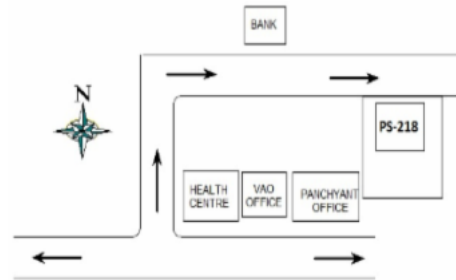

Google Map View

Polling Station Building Front View

Polling Station Front View

Cad View

Key MAP View

சட்டமன்றத் தொகுதியின் எண் மற்றும் பெயர் : 50-திருப்பத்தூர் பிரிவு எண் மற்றும் பெயர் 1-சுந்தரம்பள்ளி (வ.கி) மற்றும் (ஊ), வார்டு1, சுந்தரம் பள்ளி