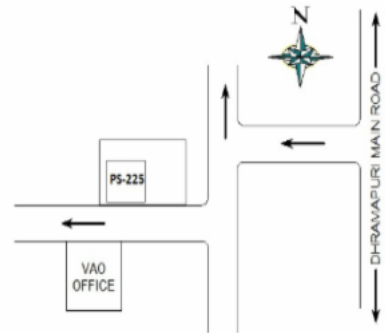

Key MAP View