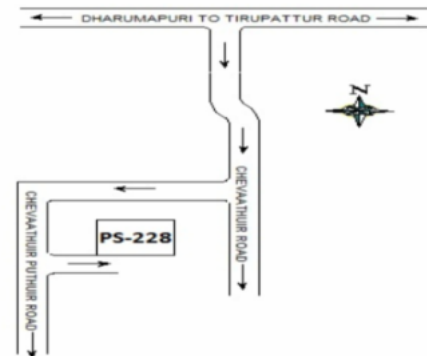

Key MAP View