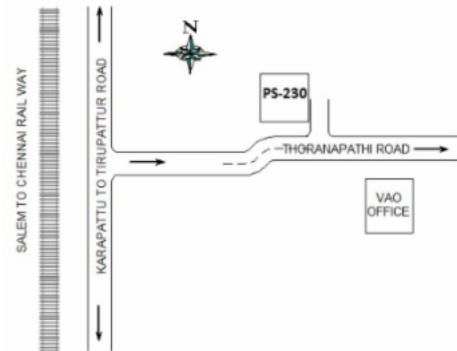

Key MAP View