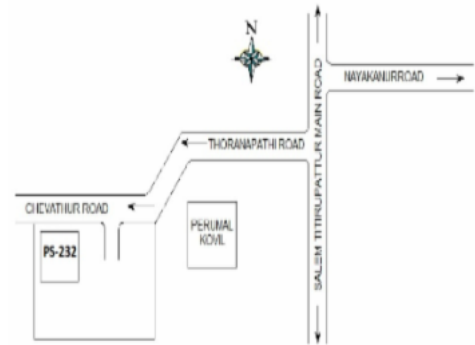

Google Map View

Polling Station Building Front View

Polling Station Front View

Cad View

Key MAP View

சட்டமன்றத் தொகுதியின் எண் மற்றும் பெயர் : 50-திருப்பத்தூர் பிரிவு எண் மற்றும் பெயர் 1-சின்னாரம்பட்டி (வ.கி), தோரணம்பதி (ஊ), வார்டு 2 குமாரம்பட்டி