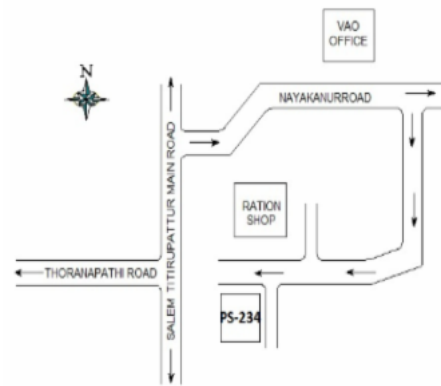

Key MAP View