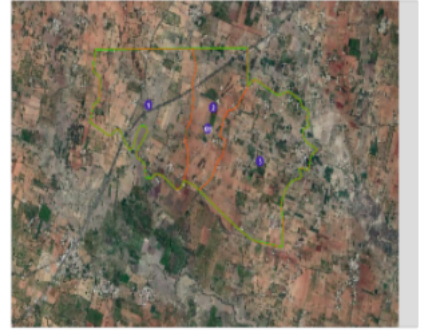

Google Map View