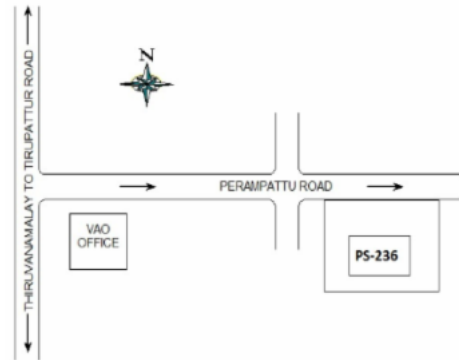

Key MAP View