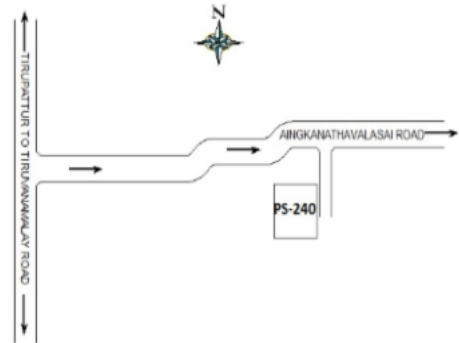

Key MAP View