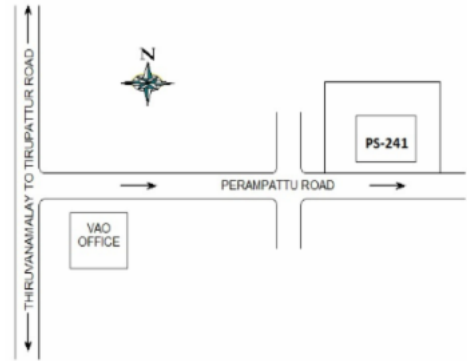

Cad View

Key MAP View