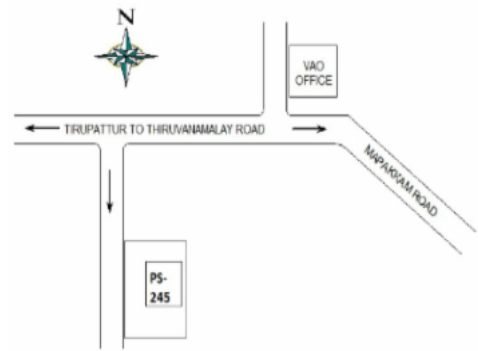

Key MAP View