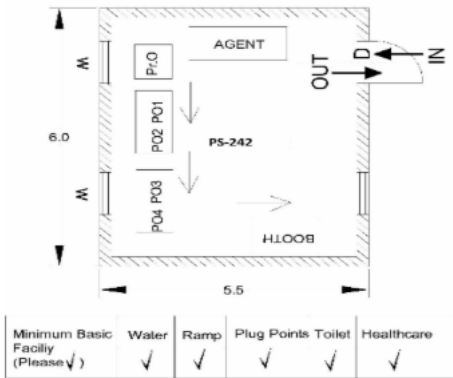

Google Map View

Polling Station Building Front View

Polling Station Front View

Cad View

Key MAP View

1 பெயர் : நடராஜன் தந்தை பெயர்: அருணாசலம் வீட்டு எண் : 42 வயது : 76 பாலினம் : ஆண்	SUU1871029 Photo is available	2 பெயர் : மாரி கணவர் பெயர்: நடராஜி வீட்டு எண் : 42 வயது : 70 பாலினம் : பெண்	SUU1871037 Photo is available	3 பெயர் : சதிஷ்குமார் தந்தை பெயர்: முனுசாமி வீட்டு எண் : 42-5 வயது : 35 பாலினம் : ஆண்	SUU0325597 Photo is available
4 பெயர் : லதா கணவர் பெயர்: இரவி வீட்டு எண் : 43 வயது : 51 பாலினம் : பெண்	SUU1871052 Photo is available	5 பெயர் : வெங்லேஷ்குமார் தந்தை பெயர்: பெருமாள் வீட்டு எண் : 43 வயது : 34 பாலினம் : ஆண்	SUU0522813 Photo is available	6 பெயர் : சுதா கணவர் பெயர்: கோவிந்தாரஜ் வீட்டு எண் : 43 வயது : 29 பாலினம் : பெண்	SUU0955096 Photo is available
7 பெயர் : பூஜா ச தந்தை பெயர்: சரவணன் வீட்டு எண் : 44 வயது : 22 பாலினம் : பெண்	SUU2209278 Photo is available	8 பெயர் : கோபிகா தந்தை பெயர்: சக்திவேல் வீட்டு எண் : 45 வயது : 19 பாலினம் : பெண்	SUU2429322 Photo is available	9 பெயர் : கலாவதி கணவர் பெயர்: கேசவன் வீட்டு எண் : 46 வயது : 71 பாலினம் : பெண்	SUU1871078 Photo is available
10 பெயர் : லட்சுமி கணவர் பெயர்: மகாலிங்கம் வீட்டு எண் : 46 வயது : 66 பாலினம் : பெண்	SUU1871086 Photo is available	11 பெயர் : ராஜா தந்தை பெயர்: கேசவன் வீட்டு எண் : 46 வயது : 54 பாலினம் : ஆண்	SUU1871094 Photo is available	12 பெயர் : சத்யா கணவர் பெயர்: ராசா வீட்டு எண் : 46 வயது : 54 பாலினம் : பெண்	CDB2449742 Photo is available
13 பெயர் : சரவணன் தந்தை பெயர்: கேசவன் வீட்டு எண் : 46 வயது : 50 பாலினம் : ஆண்	SUU1871102 Photo is available	14 பெயர் : முருகையன் தந்தை பெயர்: மகாலிங்கம் வீட்டு எண் : 46 வயது : 45 பாலினம் : ஆண்	SUU0128538 Photo is available	15 பெயர் : மாணிக்கம் தந்தை பெயர்: கரியகவுண்டர் வீட்டு எண் : 47 வயது : 66 பாலினம் : ஆண்	SUU1871128 Photo is available
16 பெயர் : அனுசுயா கணவர் பெயர்: மாணிக்கம் வீட்டு எண் : 47 வயது : 54 பாலினம் : பெண்	SUU1871144 Photo is available	17 பெயர் : ஜெகதா கணவர் பெயர்: சக்திவேல் வீட்டு எண் : 47 வயது : 51 பாலினம் : பெண்	SUU1871169 Photo is available	18 பெயர் : கஸ்தூரி கணவர் பெயர்: ஆறுமுகம் வீட்டு எண் : 47 வயது : 50 பாலினம் : பெண்	SUU1871177 Photo is available
19 பெயர் : தீபா கணவர் பெயர்: சுப்பிரமணி வீட்டு எண் : 47 வயது : 43 பாலினம் : பெண்	CDB3216330 Photo is available	20 பெயர் : பவித்ரா வெ தந்தை பெயர்: வெங்கடேசன் மு வீட்டு எண் : 47 வயது : 22 பாலினம் : பெண்	SUU2382539 Photo is available	21 பெயர் : சந்துரு வி தந்தை பெயர்: வெங்கடேசன் வீட்டு எண் : 47 வயது : 19 பாலினம் : ஆண்	SUU2382489 Photo is available
22 பெயர் : சரண்யா மு தந்தை பெயர்: முருகன் வீட்டு எண் : 48 வயது : 29 பாலினம் : பெண்	SUU2153195 Photo is available	23 பெயர் : அருணா இதரர் பெயர்: பாரி வள்ளல் வீட்டு எண் : 49 வயது : 28 பாலினம் : பெண்	SUU2066827 Photo is available	24 பெயர் : பாக்கியம் கணவர் பெயர்: சத்தியநாராயணன் வீட்டு எண் : 50 வயது : 72 பாலினம் : பெண்	SUU1871193 Photo is available
25 பெயர் : சரசு கணவர் பெயர்: மணி வீட்டு எண் : 50 வயது : 56 பாலினம் : பெண்	SUU1871201 Photo is available	26 பெயர் : கோதண்டராமன் தந்தை பெயர்: சத்தியநாராயணன் வீட்டு எண் : 50 வயது : 48 பாலினம் : ஆண்	CDB2971877 Photo is available	27 பெயர் : மகேந்திரன் தந்தை பெயர்: சத்தியநாராயணன் வீட்டு எண் : 50 வயது : 47 பாலினம் : ஆண்	SUU0325019 Photo is available
28 பெயர் : ராசா தந்தை பெயர்: அருணாசலம் வீட்டு எண் : 51 வயது : 68 பாலினம் : ஆண்	SUU1871219 Photo is available	29 பெயர் : மல்லிகா கணவர் பெயர்: ராசா வீட்டு எண் : 51 வயது : 61 பாலினம் : பெண்	SUU1871227 Photo is available	30 பெயர் : மயில்விழி கணவர் பெயர்: சுப்பிரமணி வீட்டு எண் : 52 வயது : 66 பாலினம் : பெண்	SUU1871235 Photo is available