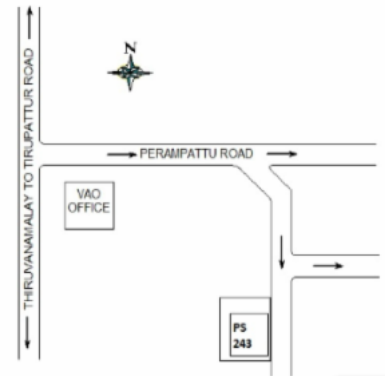

Cad View

Key MAP View