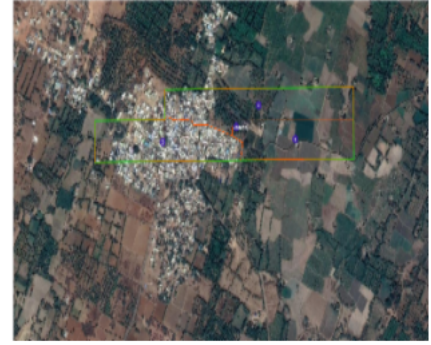

Google Map View