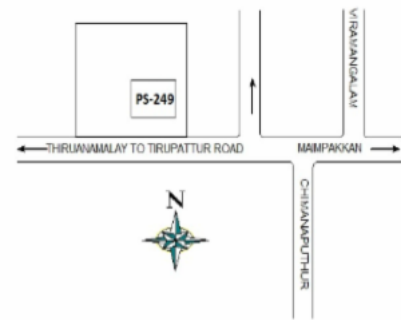

Google Map View

Polling Station Building Front View

Polling Station Front View

Cad View

Key MAP View

Minimum Basic Facility (Please ✓)	Water	Ramp	Plug Points	Toilet	Healthcare
	✓	✓	✓	✓	✓

சட்டமன்றத் தொகுதியின் எண் மற்றும் பெயர் : 50-திருப்பத்தூர் பிரிவு எண் மற்றும் பெயர் 1-குரும்பேரி (வ.கி) மற்றும் (ஊ), வார்டு 3 கவுண்டர் வட்டம்