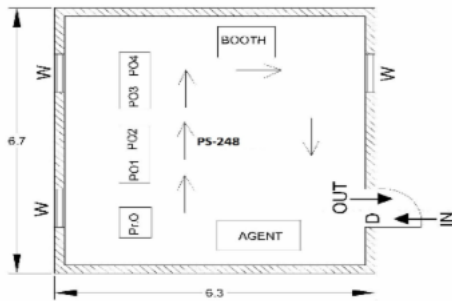

Google Map View

Polling Station Building Front View

Polling Station Front View

Cad View

Key MAP View

Minimum Basic Facility (Please ✓)	Water	Ramp	Plug Points	Toilet	Healthcare
	✓	✓	✓	✓	✓

சட்டமன்றத் தொகுதியின் எண் மற்றும் பெயர் : 50-திருப்பத்தூர் பிரிவு எண் மற்றும் பெயர் 1-குரும்பேரி (வ.கி) மற்றும் (ஊ), வார்டு 3 கவுண்டர் வட்டம்