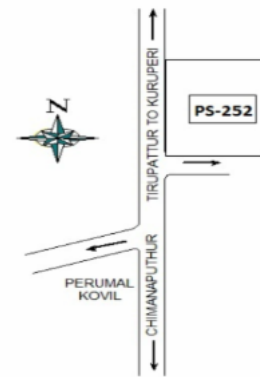

Cad View

Key MAP View