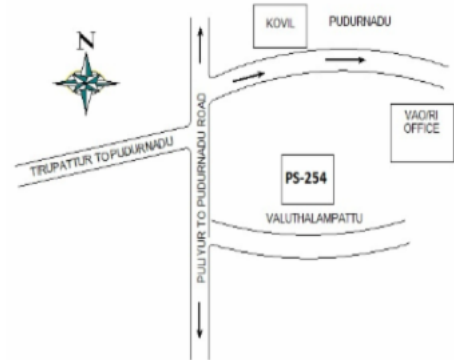

Key MAP View