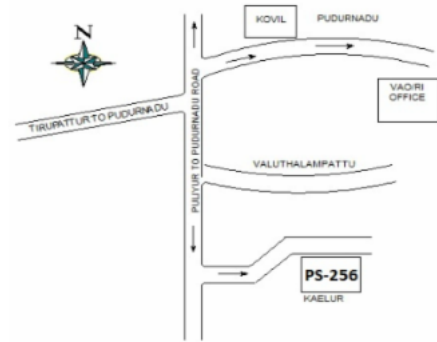

Key MAP View