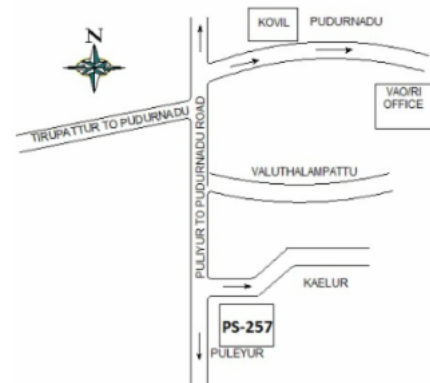

Cad View

Key MAP View