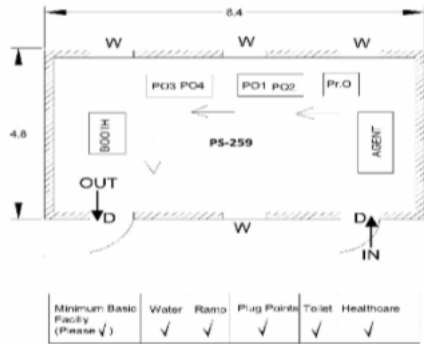

Google Map View

Polling Station Building Front View

Polling Station Front View

Cad View

Key MAP View

சட்டமன்றத் தொகுதியின் எண் மற்றும் பெயர் : 50-திருப்பத்தூர்
பிரிவு எண் மற்றும் பெயர் 1-நெல்வாசல்நாடு (வ.கி) மற்றும் (உ), பிளாக் 2 மலைதிருப்பத்தூர்