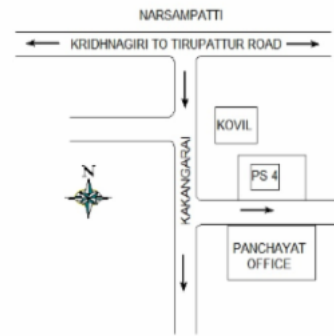

Google Map View

Polling Station Building Front View

Polling Station Front View

Cad View

Key MAP View

சட்டமன்றத் தொகுதியின் எண் மற்றும் பெயர் : 50-திருப்பத்தூர்  
பிரிவு எண் மற்றும் பெயர் 1-கும்மிடிக்கான்பட்டி (வ.கி) மற்றும் (உ), வார்டு 1 கண்ணனூர்