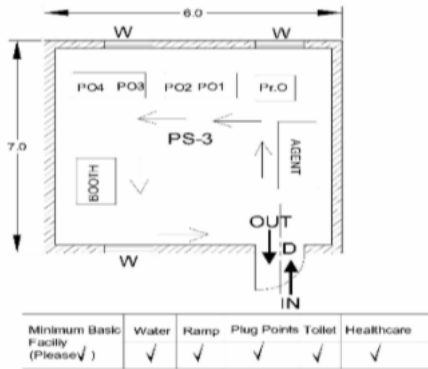

Google Map View

Polling Station Building Front View

Polling Station Front View

Cad View

Key MAP View

சட்டமன்றத் தொகுதியின் எண் மற்றும் பெயர் : 50-திருப்பத்தூர்  
பிரிவு எண் மற்றும் பெயர் 1-கும்மிடிக்கான்பட்டி (வ.கி) மற்றும் (உ), வார்டு 1 கண்ணனூர்