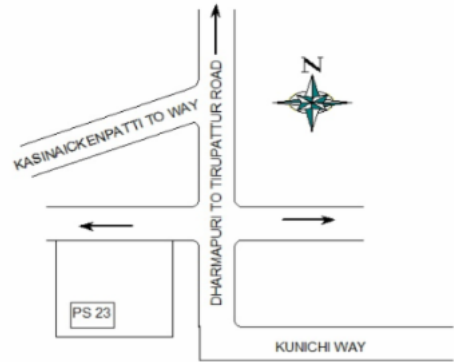

Cad View

Key MAP View