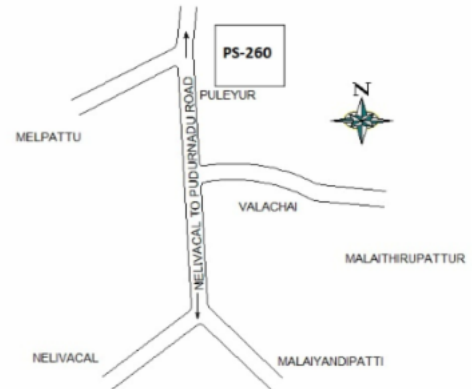

Google Map View

Polling Station Building Front View

Polling Station Front View

Cad View

Key MAP View

சட்டமன்றத் தொகுதியின் எண் மற்றும் பெயர் : 50-திருப்பத்தூர்
பிரிவு எண் மற்றும் பெயர் 1-நெல்வாசல்நாடு (வ.கி) மற்றும் (ஊ), பிளாக் 1 நெல்லிப்பட்டு