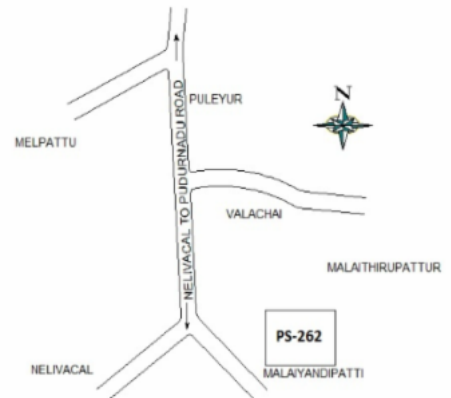

Key MAP View