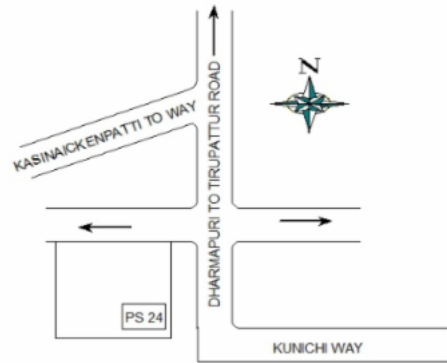

Cad View

Key MAP View