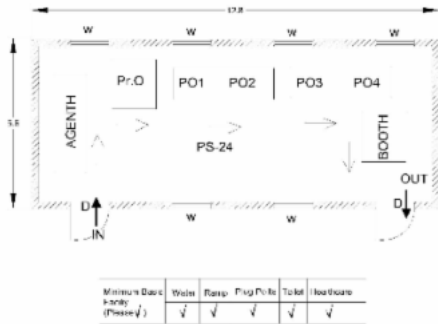

Polling Station Front View

PS1-24

Cad View

Key MAP View

சட்டமன்றத் தொகுதியின் எண் மற்றும் பெயர் : 50-திருப்பத்தூர் பிரிவு எண் மற்றும் பெயர் 1-குனிச்சி (வ.கி) மற்றும் (உ), வார்டு 2 அண்ணாநகர்

1	SUU1022136	பெயர் : ராஜா தந்தை பெயர்: சித்தன் வீட்டு எண் : 1 வயது : 54 பாலினம் : ஆண்	Photo is available	2	SUU0408328	பெயர் : அமரசேன் தந்தை பெயர்: சுப்பிரமணி வீட்டு எண் : 1 வயது : 35 பாலினம் : ஆண்	Photo is available	3	SUU0604157	பெயர் : மணிமேகலை தந்தை பெயர்: மாணிக்கம் வீட்டு எண் : 1 வயது : 34 பாலினம் : பெண்	Photo is available
4	SUU0603787	பெயர் : லட்சுமி கணவர் பெயர்: தாமோதிரன் வீட்டு எண் : 1 வயது : 32 பாலினம் : பெண்	Photo is available	5	UKX0485656	பெயர் : மாலதி தந்தை பெயர்: திருப்பதி வீட்டு எண் : 1 வயது : 32 பாலினம் : பெண்	Photo is available	6	SUU0903674	பெயர் : ரோகேஷ் தந்தை பெயர்: சீனிவாசன் வீட்டு எண் : 1 வயது : 29 பாலினம் : ஆண்	Photo is available
7	SUU0903682	பெயர் : சிவன் தந்தை பெயர்: சிவக்குமார் வீட்டு எண் : 1 வயது : 28 பாலினம் : ஆண்	Photo is available	8	SUU0903690	பெயர் : சரத்குமார் தந்தை பெயர்: சங்கர் வீட்டு எண் : 1 வயது : 28 பாலினம் : ஆண்	Photo is available	9	SUU1141092	பெயர் : ரவிகுமார் தந்தை பெயர்: கமலநாதன் வீட்டு எண் : 1 வயது : 25 பாலினம் : ஆண்	Photo is available
10	SUU1911759	பெயர் : ஜெயசீலன் தந்தை பெயர்: வெள்ளையங்கிரி வீட்டு எண் : 1 வயது : 24 பாலினம் : ஆண்	Photo is available	11	SUU2050524	பெயர் : சூரியா தந்தை பெயர்: பழனி வீட்டு எண் : 0/1 வயது : 25 பாலினம் : ஆண்	Photo is available	12	SUU2050532	பெயர் : கலையரசன் தந்தை பெயர்: புஷ்பராஜ் வீட்டு எண் : 0/1 வயது : 23 பாலினம் : ஆண்	Photo is available
13	SUU2050516	பெயர் : கோகுல் தந்தை பெயர்: ராஜலிங்கம் வீட்டு எண் : 0/1 வயது : 23 பாலினம் : ஆண்	Photo is available	14	SUU2050565	பெயர் : லோகேஷ் தந்தை பெயர்: லோகநாதன் வீட்டு எண் : 0/1 வயது : 23 பாலினம் : ஆண்	Photo is available	15	SUU2050581	பெயர் : ஏழுமலை தந்தை பெயர்: ரமேஷ் வீட்டு எண் : 0/1 வயது : 23 பாலினம் : ஆண்	Photo is available
16	SUU2050599	பெயர் : சிந்து தந்தை பெயர்: கெம்பன் வீட்டு எண் : 0/1 வயது : 23 பாலினம் : பெண்	Photo is available	17	SUU1022144	பெயர் : ராஜ்குமார் தந்தை பெயர்: ராஜா வீட்டு எண் : 1-33 வயது : 30 பாலினம் : ஆண்	Photo is available	18	SUU0886416	பெயர் : மல்லிகா கணவர் பெயர்: சுப்பிரமணி வீட்டு எண் : 1/210 வயது : 52 பாலினம் : பெண்	Photo is available
19	SUU0886440	பெயர் : திருப்பதி தந்தை பெயர்: சுப்பிரமணி வீட்டு எண் : 1-210 வயது : 33 பாலினம் : ஆண்	Photo is available	20	SUU0006700	பெயர் : தனலட்சுமி கணவர் பெயர்: தண்டபாணி வீட்டு எண் : 2/56 வயது : 49 பாலினம் : பெண்	Photo is available	21	SUU0880567	பெயர் : ரேகா கணவர் பெயர்: கோவிந்தராஜி வீட்டு எண் : 2-176 வயது : 31 பாலினம் : பெண்	Photo is available
22	SUU1141191	பெயர் : அஜித் தந்தை பெயர்: நடராஜ் வீட்டு எண் : 2-209 வயது : 26 பாலினம் : ஆண்	Photo is available	23	SUU0603696	பெயர் : மணிகண்டன் தந்தை பெயர்: சின்னதம்பி வீட்டு எண் : 2-214 வயது : 34 பாலினம் : ஆண்	Photo is available	24	SUU0603951	பெயர் : சங்கீதா கணவர் பெயர்: இளையராஜா வீட்டு எண் : 2-215 வயது : 32 பாலினம் : பெண்	Photo is available
25	SUU0603746	பெயர் : சிங்காரம்மாள் கணவர் பெயர்: பூபதி வீட்டு எண் : 2-216 வயது : 36 பாலினம் : பெண்	Photo is available	26	SUU2298172	பெயர் : ஷாருமதி தந்தை பெயர்: சங்கர் வீட்டு எண் : 2/221 வயது : 20 பாலினம் : பெண்	Photo is available	27	SUU0880575	பெயர் : இலட்சுமி கணவர் பெயர்: சிங்காரேவல் வீட்டு எண் : 2-231 வயது : 29 பாலினம் : பெண்	Photo is available
28	SUU1107325	பெயர் : விஷ்ணுபிரியா கணவர் பெயர்: ஜெகன் வீட்டு எண் : 2-236 வயது : 26 பாலினம் : பெண்	Photo is available	29	SUU0390336	பெயர் : கோவிந்தசாமி தந்தை பெயர்: ராமகவுண்டர் வீட்டு எண் : 2-247 வயது : 65 பாலினம் : ஆண்	Photo is available	30	SUU0390310	பெயர் : மகேஷ்வரி கணவர் பெயர்: கோவிந்தசாமி வீட்டு எண் : 2-247 வயது : 61 பாலினம் : பெண்	Photo is available