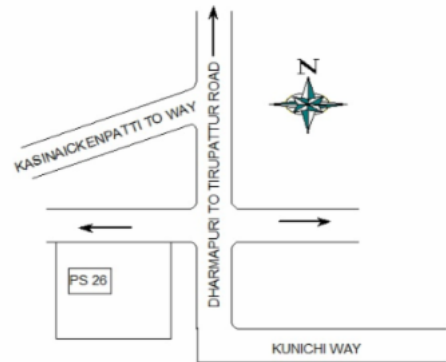

Key MAP View