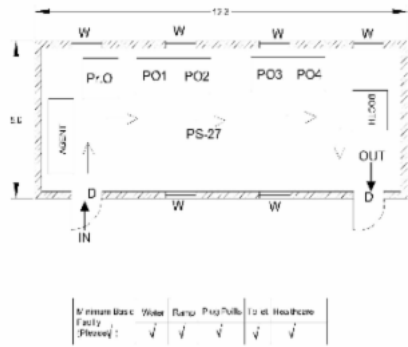

Google Map View

Polling Station Building Front View

Polling Station Front View

Cad View

Key MAP View

சட்டமன்றத் தொகுதியின் எண் மற்றும் பெயர் : 50-திருப்பத்தூர் பிரிவு எண் மற்றும் பெயர் 1-கசிநாயக்கன்பட்டி (வ.கி) மற்றும் (ஊ), வார்டு 1 கீழ் குடியிருப்பு