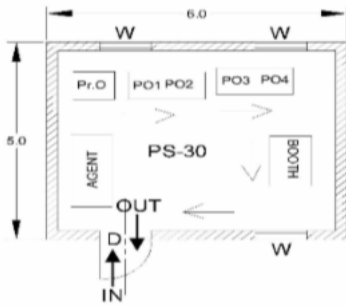

Google Map View

Polling Station Building Front View

Polling Station Front View

Cad View

Key MAP View

Minimum Basic Facility (Please ✓)	Water	Ramp	Plug Points	Toilet	Healthcare
	✓	✓	✓	✓	✓

1 பெயர் : ஆனந்தன் தந்தை பெயர்: விராசாமி வீட்டு எண் : 1 வயது : 44 பாலினம் : ஆண்	SUU0451872 Photo is available	2 பெயர் : விமல் தந்தை பெயர்: தனஞ்செயன் வீட்டு எண் : 1 வயது : 38 பாலினம் : ஆண்	SUU0451542 Photo is available	3 பெயர் : அஜந்தா கணவர் பெயர்: குமார் வீட்டு எண் : 1 வயது : 37 பாலினம் : பெண்	SUU0720862 Photo is available
4 பெயர் : ரமேஷ் தந்தை பெயர்: வெங்கடேசன் வீட்டு எண் : 1 வயது : 37 பாலினம் : ஆண்	SUU0238139 Photo is available	5 பெயர் : முத்து தந்தை பெயர்: மயில்சாமி வீட்டு எண் : 1 வயது : 36 பாலினம் : ஆண்	SUU0238147 Photo is available	6 பெயர் : சக்திவேல் தந்தை பெயர்: சின்னராஜ் வீட்டு எண் : 1 வயது : 36 பாலினம் : ஆண்	SUU0238154 Photo is available
7 பெயர் : பார்த்திபன் தந்தை பெயர்: வெங்கடேசன் வீட்டு எண் : 1 வயது : 35 பாலினம் : ஆண்	SUU0238162 Photo is available	8 பெயர் : குமார் தந்தை பெயர்: கோவிந்தசாமி வீட்டு எண் : 1 வயது : 35 பாலினம் : ஆண்	SUU0390567 Photo is available	9 பெயர் : கிரிஜா கணவர் பெயர்: தேவேந்திரன் வீட்டு எண் : 1 வயது : 31 பாலினம் : பெண்	SUU0996090 Photo is available
10 பெயர் : மகேந்திரன் தந்தை பெயர்: சக்திவேல் வீட்டு எண் : 1 வயது : 29 பாலினம் : ஆண்	SUU0905976 Photo is available	11 பெயர் : சுரேஷ் தந்தை பெயர்: முத்துசாமி வீட்டு எண் : 1 வயது : 28 பாலினம் : ஆண்	SUU0906008 Photo is available	12 பெயர் : சத்தியமூர்த்தி தந்தை பெயர்: ஆனந்தன் வீட்டு எண் : 1 வயது : 28 பாலினம் : ஆண்	SUU0964585 Photo is available
13 பெயர் : அனிதா தந்தை பெயர்: ரமேஷ் வீட்டு எண் : 1 வயது : 28 பாலினம் : பெண்	SUU0996124 Photo is available	14 பெயர் : கௌதமன் மெ தந்தை பெயர்: மெய்வேல் வீட்டு எண் : 1 வயது : 27 பாலினம் : ஆண்	SUU111905 Photo is available	15 பெயர் : முருகன் தந்தை பெயர்: மாணிக்கம் வீட்டு எண் : 1-348 வயது : 29 பாலினம் : ஆண்	SUU0879882 Photo is available
16 பெயர் : பாரதிதாசன் தந்தை பெயர்: குப்புசாமி வீட்டு எண் : 2 வயது : 39 பாலினம் : ஆண்	SUU1023761 Photo is available	17 பெயர் : ரூபேந்திரன் தந்தை பெயர்: சாமிநாதன் வீட்டு எண் : 2 வயது : 36 பாலினம் : ஆண்	SUU0408633 Photo is available	18 பெயர் : மோனிகா கணவர் பெயர்: ஆறுமுகம் வீட்டு எண் : 2 வயது : 28 பாலினம் : பெண்	SUU1084037 Photo is available
19 பெயர் : சுமித்ரா கணவர் பெயர்: சத்யமூர்த்தி வீட்டு எண் : 2/3 வயது : 24 பாலினம் : பெண்	SUU2369767 Photo is available	20 பெயர் : ஹரி பிரகாஷ் தந்தை பெயர்: பூபதி வீட்டு எண் : 2-9 வயது : 24 பாலினம் : ஆண்	SUU2051324 Photo is available	21 பெயர் : தனசேகரன் தந்தை பெயர்: வீராசாமி வீட்டு எண் : 2/16 வயது : 28 பாலினம் : ஆண்	SUU1023811 Photo is available
22 பெயர் : மேகலா கணவர் பெயர்: மகேந்திரன் வீட்டு எண் : 2-18 வயது : 34 பாலினம் : பெண்	SUU0451856 Photo is available	23 பெயர் : அம்சவேணி தந்தை பெயர்: கோவந்தராஜன் வீட்டு எண் : 2-18 வயது : 33 பாலினம் : பெண்	SUU0451849 Photo is available	24 பெயர் : ரமேஷ் தந்தை பெயர்: சின்னராஜ் வீட்டு எண் : 2-20 வயது : 45 பாலினம் : ஆண்	CDB1709393 Photo is available
25 பெயர் : செளந்தரி கணவர் பெயர்: ரமேஷ் வீட்டு எண் : 2/45 வயது : 30 பாலினம் : பெண்	SUU0606491 Photo is available	S 26 பெயர் : செளமியா தந்தை பெயர்: சேகர் வீட்டு எண் : 2/59 கொல்லகோட்டாய் வயது : 21 பாலினம் : பெண்	SUU2271286 Photo is available	27 பெயர் : மணிகண்டன் மு தந்தை பெயர்: முத்துசாமி வீட்டு எண் : 2/62 வயது : 21 பாலினம் : ஆண்	SUU2213528 Photo is available
28 பெயர் : மாதவன் தந்தை பெயர்: கோவிந்தராஜ் வீட்டு எண் : 2/67 வயது : 22 பாலினம் : ஆண்	SUU2221331 Photo is available	29 பெயர் : சுகுணா கணவர் பெயர்: காமராஜ் வீட்டு எண் : 2-72 வயது : 30 பாலினம் : பெண்	SUU0905919 Photo is available	30 பெயர் : அரவிந்த் சசிகுமார் தந்தை பெயர்: சசிகுமார் ஜி வீட்டு எண் : 2/74 வயது : 22 பாலினம் : ஆண்	SUU2316016 Photo is available