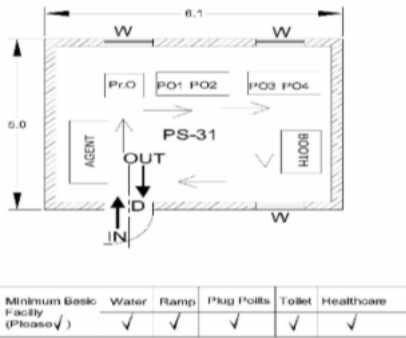

Google Map View

Polling Station Building Front View

Polling Station Front View

Cad View

Key MAP View

1 பெயர் : செல்வராசு தந்தை பெயர்: முத்துசாமி வீட்டு எண் : 1 வயது : 77 பாலினம் : ஆண்	SUU1402643	Photo is available	# 2 பெயர் : குமரவேல் கந்தசாமி தந்தை பெயர்: சின்னப்ப வீட்டு எண் : 1 வயது : 77 பாலினம் : ஆண்	SUU1402650	Photo is available	3 பெயர் : வரலட்சுமி கணவர் பெயர்: குமரவேல் வீட்டு எண் : 1 வயது : 63 பாலினம் : பெண்	SUU1402668	Photo is available
4 பெயர் : ராஜேஸ்வரி கணவர் பெயர்: சின்னசரசு வீட்டு எண் : 1 வயது : 56 பாலினம் : பெண்	SUU1402676	Photo is available	5 பெயர் : அண்ணாமலை தந்தை பெயர்: சின்னபையன் வீட்டு எண் : 1 வயது : 56 பாலினம் : ஆண்	SUU1402684	Photo is available	6 பெயர் : சேட்டு தந்தை பெயர்: கதிர்வேல் வீட்டு எண் : 1 வயது : 55 பாலினம் : ஆண்	SUU0906305	Photo is available
7 பெயர் : சந்திரா கணவர் பெயர்: சேட்டு வீட்டு எண் : 1 வயது : 50 பாலினம் : பெண்	SUU0906297	Photo is available	8 பெயர் : சீனிவாசன் தந்தை பெயர்: பெருமாள் வீட்டு எண் : 1 வயது : 47 பாலினம் : ஆண்	CDB2225027	Photo is available	9 பெயர் : பாலசுப்பிரமணி தந்தை பெயர்: மணி வீட்டு எண் : 1 வயது : 45 பாலினம் : ஆண்	SUU0452490	Photo is available
10 பெயர் : கல்பனா கணவர் பெயர்: மாதேஸ்குமார் வீட்டு எண் : 1 வயது : 44 பாலினம் : பெண்	SUU0964650	Photo is available	11 பெயர் : செளந்தரி கணவர் பெயர்: சசிக்குமார் வீட்டு எண் : 1 வயது : 39 பாலினம் : பெண்	SUU0452565	Photo is available	12 பெயர் : பிரபாவதி கணவர் பெயர்: சதீஷ்குமார் வீட்டு எண் : 1 வயது : 38 பாலினம் : பெண்	SUU0906578	Photo is available
13 பெயர் : ஜெயமோகன் தந்தை பெயர்: முத்து வீட்டு எண் : 1 வயது : 35 பாலினம் : ஆண்	SUU0338673	Photo is available	14 பெயர் : தீபா தந்தை பெயர்: வீரராகவன் வீட்டு எண் : 1 வயது : 35 பாலினம் : பெண்	SUU0452508	Photo is available	# 15 பெயர் : கனிமொழி சே கணவர் பெயர்: ரகுநாதன் வீட்டு எண் : 1 வயது : 35 பாலினம் : பெண்	SUU0906529	Photo is available
16 பெயர் : சுரேஷ் தந்தை பெயர்: வீரராகவன் வீட்டு எண் : 1 வயது : 34 பாலினம் : ஆண்	SUU0452201	Photo is available	17 பெயர் : வெங்கடேஸ் தந்தை பெயர்: கோவிந்தராஜி வீட்டு எண் : 1 வயது : 33 பாலினம் : ஆண்	SUU0452144	Photo is available	18 பெயர் : நிஜந்தன் தந்தை பெயர்: ஜெகநாதன் வீட்டு எண் : 1 வயது : 33 பாலினம் : ஆண்	SUU0452078	Photo is available
19 பெயர் : இளையராணி கணவர் பெயர்: தனசேகரன் வீட்டு எண் : 1 வயது : 30 பாலினம் : பெண்	SUU0906537	Photo is available	20 பெயர் : வள்ளி தந்தை பெயர்: நந்தன் வீட்டு எண் : 1 வயது : 30 பாலினம் : பெண்	SUU0906495	Photo is available	21 பெயர் : தனலட்சுமி தந்தை பெயர்: ஜெய்சங்கர் வீட்டு எண் : 1 வயது : 30 பாலினம் : பெண்	SUU0906586	Photo is available
22 பெயர் : கார்த்திகேயன் தந்தை பெயர்: ஏழுமலை வீட்டு எண் : 1 வயது : 30 பாலினம் : ஆண்	SUU0906594	Photo is available	23 பெயர் : சபிதா கணவர் பெயர்: செல்லபாண்டியன் வீட்டு எண் : 1 வயது : 30 பாலினம் : பெண்	SUU0906545	Photo is available	24 பெயர் : சரண்யா கணவர் பெயர்: கார்த்தி வீட்டு எண் : 1 வயது : 30 பாலினம் : பெண்	SUU1096270	Photo is available
25 பெயர் : முருகேசன் தந்தை பெயர்: சக்திவேல் வீட்டு எண் : 1 வயது : 29 பாலினம் : ஆண்	SUU0906628	Photo is available	26 பெயர் : கோமதி தந்தை பெயர்: ரவி வீட்டு எண் : 1 வயது : 29 பாலினம் : பெண்	SUU0906552	Photo is available	27 பெயர் : பவித்ரா தந்தை பெயர்: நடராஜன் வீட்டு எண் : 1 வயது : 27 பாலினம் : பெண்	SUU1084094	Photo is available
28 பெயர் : அஜீத் தந்தை பெயர்: சேட்டு வீட்டு எண் : 1 வயது : 26 பாலினம் : ஆண்	SUU1101252	Photo is available	29 பெயர் : கௌசல்யா கோ கணவர் பெயர்: கோபிநாத் வீட்டு எண் : 1/26 வயது : 30 பாலினம் : பெண்	SUU2093383	Photo is available	30 பெயர் : வே கோகுல் வேலப்பன் தந்தை பெயர்: கே வேலப்பன் வே கோகுல் வீட்டு எண் : 1/28 வயது : 20 பாலினம் : ஆண்	SUU2252872	Photo is available