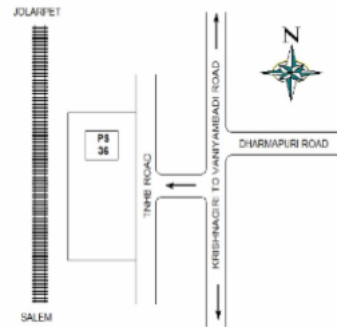

Cad View

Key MAP View