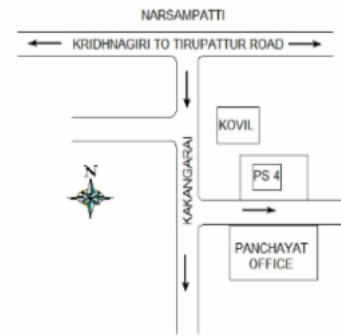

Cad View

Key MAP View