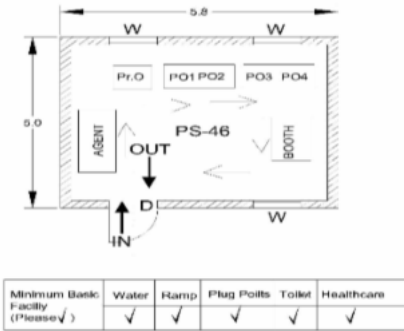

Google Map View

Polling Station Building Front View

Polling Station Front View

Cad View

Key MAP View

1 பெயர் : செல்வராசன் தந்தை பெயர்: தங்கவேல் வீட்டு எண் : 1 வயது : 65 பாலினம் : ஆண்	SUU1395508 Photo is available	2 பெயர் : மைக்கேல் ஜேக்சன் தந்தை பெயர்: பொன்னராஜ் வீட்டு எண் : 1 வயது : 39 பாலினம் : ஆண்	SUU0876029 Photo is available	3 பெயர் : மெர்சிலின் ஜாண்ட்சன் தந்தை பெயர்: பொன்னராஜ் ஏகாம்பரநாதன் வீட்டு எண் : 1 வயது : 37 பாலினம் : ஆண்	SUU0876011 Photo is available
4 பெயர் : விக்னேஷ் தந்தை பெயர்: வீரன் வீட்டு எண் : 1 வயது : 31 பாலினம் : ஆண்	SUU1027481 Photo is available	5 பெயர் : ஜெயமாலினிதூர்கா தந்தை பெயர்: மணிவண்ணன் வீட்டு எண் : 1 வயது : 29 பாலினம் : பெண்	SUU0967380 Photo is available	6 பெயர் : மைதிலி தந்தை பெயர்: குமார் வீட்டு எண் : 1/16 வயது : 27 பாலினம் : பெண்	SUU1096320 Photo is available
7 பெயர் : ஞானவேல் தந்தை பெயர்: சக்திவேல் வீட்டு எண் : 1-48 வயது : 29 பாலினம் : ஆண்	SUU0725879 Photo is available	8 பெயர் : சரவணன் தந்தை பெயர்: மகாலிங்கம் வீட்டு எண் : 1-76 வயது : 40 பாலினம் : ஆண்	SUU0410092 Photo is available	9 பெயர் : ஜெயந்தி கணவர் பெயர்: வடிவேல் வீட்டு எண் : 1-231 வயது : 39 பாலினம் : பெண்	SUU0725655 Photo is available
10 பெயர் : கோபி தந்தை பெயர்: தமோதிரன் வீட்டு எண் : 1A வயது : 35 பாலினம் : ஆண்	SUU0092049 Photo is available	11 பெயர் : ஜமுனா கணவர் பெயர்: பரமசிவம் வீட்டு எண் : 2 வயது : 55 பாலினம் : பெண்	SUU1395516 Photo is available	12 பெயர் : திருமலை தந்தை பெயர்: முருகன் வீட்டு எண் : 2/1 வயது : 24 பாலினம் : ஆண்	SUU2016640 Photo is available
13 பெயர் : ஐசக் ஆபிரகாம் தந்தை பெயர்: சந்தோஷ் வீட்டு எண் : 2-9 வயது : 34 பாலினம் : ஆண்	SUU1027408 Photo is available	14 பெயர் : குணசேகரன் தந்தை பெயர்: பரமசிவம் வீட்டு எண் : 2-9 வயது : 30 பாலினம் : ஆண்	SUU0725812 Photo is available	15 பெயர் : ஜனனி தந்தை பெயர்: குணசேகரன் வீட்டு எண் : 2/9 வயது : 23 பாலினம் : பெண்	SUU2148567 Photo is available
16 பெயர் : அன்னம்மாச்சந்தோஷ் கணவர் பெயர்: சாமுவேல்சந்தோஷ்மென்சில் வீட்டு எண் : 2-9A வயது : 66 பாலினம் : பெண்	CDB3127982 Photo is available	17 பெயர் : எஸ்தர்வயலிட்லினட் கணவர் பெயர்: சாமுவேல்சந்தோஷ்மென்சில் வீட்டு எண் : 2-9A வயது : 43 பாலினம் : பெண்	CDB3066289 Photo is available	18 பெயர் : ஷோபியியூலாரூத் தந்தை பெயர்: சாமுவேல்சந்தோஷ்மென்சில் வீட்டு எண் : 2-9A வயது : 40 பாலினம் : பெண்	CDB3066297 Photo is available
19 பெயர் : தங்கமணி தாயின் பெயர்: சசிகலா வீட்டு எண் : 2-13 வயது : 30 பாலினம் : ஆண்	SUU0725713 Photo is available	20 பெயர் : கார்த்திக் தந்தை பெயர்: செல்வம் வீட்டு எண் : 2/14 வயது : 24 பாலினம் : ஆண்	SUU2016616 Photo is available	21 பெயர் : சரத்குமார் தந்தை பெயர்: விநாயகம் வீட்டு எண் : 2-21 வயது : 31 பாலினம் : ஆண்	SUU0725820 Photo is available
22 பெயர் : சிங்காரம் தந்தை பெயர்: வினாயகம் வீட்டு எண் : 2/21 வயது : 25 பாலினம் : ஆண்	SUU2016582 Photo is available	23 பெயர் : கௌசல்யா ஸ் கணவர் பெயர்: சரத்குமார் வீட்டு எண் : 2/21 வயது : 21 பாலினம் : பெண்	SUU2411171 Photo is available	24 பெயர் : அருண் குமார் தந்தை பெயர்: தசரதன் வீட்டு எண் : 2/22 வயது : 25 பாலினம் : ஆண்	SUU2016608 Photo is available
25 பெயர் : வசந்தி கணவர் பெயர்: சக்கரவர்த்தி வீட்டு எண் : 2-32 வயது : 35 பாலினம் : பெண்	SUU0725671 Photo is available	26 பெயர் : சிவக்குமார் தந்தை பெயர்: நைநாக் கவுண்டர் வீட்டு எண் : 2-33 வயது : 40 பாலினம் : ஆண்	SUU0725770 Photo is available	27 பெயர் : சதிஷ்குமார் தந்தை பெயர்: ஜெகநாதன் வீட்டு எண் : 2-33 வயது : 38 பாலினம் : ஆண்	SUU0725762 Photo is available
28 பெயர் : ராஜகுமாரி கணவர் பெயர்: சதிஷ்குமார் வீட்டு எண் : 2-33 வயது : 33 பாலினம் : பெண்	SUU0725689 Photo is available	29 பெயர் : செளமியா கணவர் பெயர்: சஞ்சய் காந்தி வீட்டு எண் : 2/36 வயது : 26 பாலினம் : பெண்	SUU2016673 Photo is available	30 பெயர் : தீபா கணவர் பெயர்: சதீஷ் வீட்டு எண் : 2/44 வயது : 30 பாலினம் : பெண்	SUU2016566 Photo is available