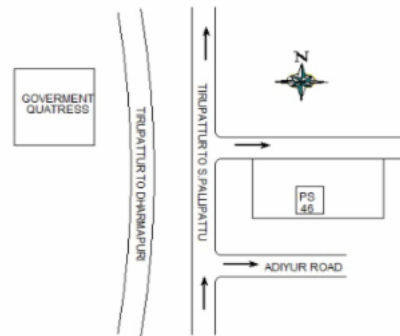

Cad View

Key MAP View