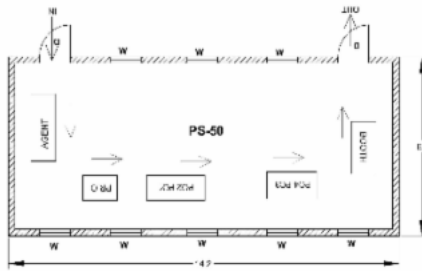

4. வாக்காளர்களின் எண்ணிக்கை

தொடங்கும் வரிசை எண்	முடியும் வரிசை எண்.	நிகர வாக்காளர்களின் எண்ணிக்கை			
		ஆண்	பெண்	மூன்றாம் பாலினம்	மொத்தம்
1	628	321	292	0	613

கையொப்பம்

Nazri Naksha

Google Map View

Polling Station Building Front View

PS1-50

Polling Station Front View

PS1-50

Cad View

Minimum Basic Facility (M.B.F.)	Water	Ramp	Plaz	Pink	Isid	Hotwater
✓	✓	✓	✓	✓	✓	✓

Key MAP View

சட்டமன்றத் தொகுதியின் எண் மற்றும் பெயர் : 50-திருப்பத்தூர் பிரிவு எண் மற்றும் பெயர் 1-ஆதியூர் (வ.கி) மற்றும் (உஊ), வார்டு 4 பள்ளிபட்டு