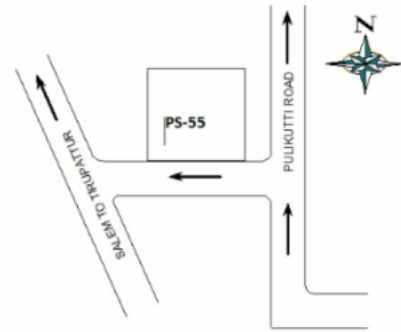

Google Map View

Polling Station Building Front View

Polling Station Front View

Cad View

Key MAP View

1 பெயர் : செட்டியார் தந்தை பெயர்: சின்னதாயப்பன் வீட்டு எண் : 1 வயது : 65 பாலினம் : ஆண்	SUU1366251 Photo is available	2 பெயர் : ஏழுமலை தந்தை பெயர்: கோவிந்தன் வீட்டு எண் : 1 வயது : 52 பாலினம் : ஆண்	SUU0968198 Photo is available	3 பெயர் : மகேந்திரன் தந்தை பெயர்: தேவராஜ் வீட்டு எண் : 1 வயது : 45 பாலினம் : ஆண்	SUU1148188 Photo is available
4 பெயர் : ராஜாமுகமது தந்தை பெயர்: சீனுமுகமது வீட்டு எண் : 1 வயது : 41 பாலினம் : ஆண்	SUU0728063 Photo is available	5 பெயர் : கலைவாணி கணவர் பெயர்: வெங்கடேசன் வீட்டு எண் : 1 வயது : 40 பாலினம் : பெண்	SUU0155952 Photo is available	6 பெயர் : கலைவாணி கணவர் பெயர்: ஏழுமலை வீட்டு எண் : 1 வயது : 40 பாலினம் : பெண்	SUU0968164 Photo is available
7 பெயர் : செல்வி கணவர் பெயர்: சினன் வீட்டு எண் : 1 வயது : 38 பாலினம் : பெண்	SUU0874313 Photo is available	8 பெயர் : கற்பகம் கணவர் பெயர்: சக்திவேல் வீட்டு எண் : 1 வயது : 37 பாலினம் : பெண்	SUU0727958 Photo is available	9 பெயர் : தங்கமணி கணவர் பெயர்: செந்தில்குமார் வீட்டு எண் : 1 வயது : 34 பாலினம் : பெண்	SUU0727917 Photo is available
10 பெயர் : ரோகினி தந்தை பெயர்: வெங்கடேசன் வீட்டு எண் : 1 வயது : 27 பாலினம் : பெண்	SUU1029529 Photo is available	11 பெயர் : கேசவன் தந்தை பெயர்: மாது வீட்டு எண் : 1 வயது : 22 பாலினம் : ஆண்	SUU2136273 Photo is available	12 பெயர் : அண்ணாமலை தந்தை பெயர்: சிகாமணி வீட்டு எண் : 1-2 வயது : 33 பாலினம் : ஆண்	SUU0475707 Photo is available
13 பெயர் : மணிவண்ணன் ம தந்தை பெயர்: முருகேசன் வீட்டு எண் : 1/67 வயது : 41 பாலினம் : ஆண்	SUU2116903 Photo is available	14 பெயர் : சங்கீதா ம கணவர் பெயர்: மணிவண்ணன் வீட்டு எண் : 1/67 வயது : 41 பாலினம் : பெண்	SUU2116911 Photo is available	15 பெயர் : பவித்ரா கணவர் பெயர்: மதன் வீட்டு எண் : 1/200 வயது : 25 பாலினம் : பெண்	SUU2174407 Photo is available
16 பெயர் : மோனிகா தந்தை பெயர்: அன்பு வீட்டு எண் : 1/202 வயது : 24 பாலினம் : பெண்	SUU1981828 Photo is available	17 பெயர் : சரஸ்வதி கணவர் பெயர்: முத்து முத்து வீட்டு எண் : 1/213 வயது : 43 பாலினம் : பெண்	SUU2355204 Photo is available	18 பெயர் : சந்தோஷ் குமார் மு தந்தை பெயர்: முத்து த வீட்டு எண் : 1/213 வயது : 20 பாலினம் : ஆண்	SUU2329407 Photo is available
19 பெயர் : பிரேமா கணவர் பெயர்: அண்ணாமலை வீட்டு எண் : 2 வயது : 69 பாலினம் : பெண்	SUU1426923 Photo is available	20 பெயர் : குமரேசன் தந்தை பெயர்: அண்ணாமலை வீட்டு எண் : 2 வயது : 51 பாலினம் : ஆண்	SUU1426931 Photo is available	21 பெயர் : விஜயகுமார் தந்தை பெயர்: அண்ணாமலை வீட்டு எண் : 2 வயது : 43 பாலினம் : ஆண்	CDB2259216 Photo is available
22 பெயர் : கோபி தந்தை பெயர்: ரவி வீட்டு எண் : 2-4 வயது : 32 பாலினம் : ஆண்	SUU0617514 Photo is available	23 பெயர் : சத்யபிரபு தந்தை பெயர்: குமார் வீட்டு எண் : 2-4 வயது : 31 பாலினம் : ஆண்	SUU0727974 Photo is available	24 பெயர் : பிரியா தந்தை பெயர்: குமரேசன் வீட்டு எண் : 2/12 வயது : 36 பாலினம் : பெண்	SUU0156257 Photo is available
25 பெயர் : தினேஷ் தந்தை பெயர்: முருகேசன் வீட்டு எண் : 2/122 வயது : 24 பாலினம் : ஆண்	SUU1981745 Photo is available	26 பெயர் : தனபாக்கியம் கணவர் பெயர்: சதீஷ்குமார் வீட்டு எண் : 3-4 வயது : 31 பாலினம் : பெண்	SUU0887976 Photo is available	27 பெயர் : ஜெயவரதன் தந்தை பெயர்: மணி வீட்டு எண் : 3/200 வயது : 24 பாலினம் : ஆண்	SUU2016996 Photo is available
28 பெயர் : சாந்தா கணவர் பெயர்: குமார் வீட்டு எண் : 4 வயது : 57 பாலினம் : பெண்	SUU0093658 Photo is available	29 பெயர் : சத்யா கணவர் பெயர்: முருகன் வீட்டு எண் : 4 வயது : 29 பாலினம் : பெண்	SUU1085547 Photo is available	30 பெயர் : லீலாவதி கணவர் பெயர்: சக்திவேல் வீட்டு எண் : 4 வயது : 27 பாலினம் : பெண்	SUU1085521 Photo is available