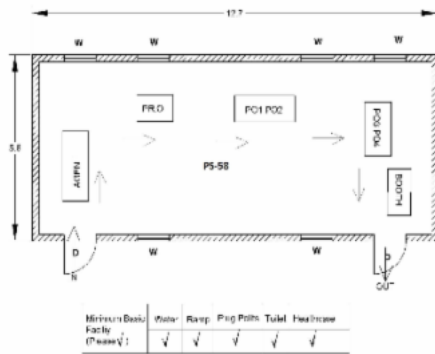

Google Map View

Polling Station Building Front View

Polling Station Front View

Cad View

Key MAP View

சட்டமன்றத் தொகுதியின் எண் மற்றும் பெயர் : 50-திருப்பத்தூர்
பிரிவு எண் மற்றும் பெயர் 1-திருப்பத்தூர் (ந), வார்டு 2 பழனிசாமி ரோடு மெயின்(பகுதி) 231 முதல் 313 (ம) 2)