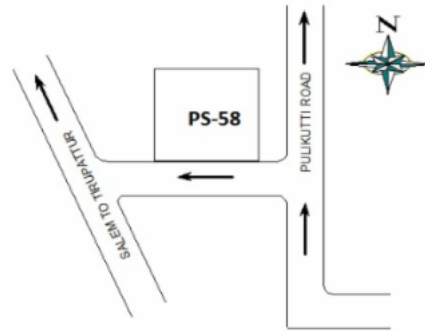

Google Map View

Polling Station Building Front View

Polling Station Front View

Cad View

Key MAP View

சட்டமன்றத் தொகுதியின் எண் மற்றும் பெயர் : 50-திருப்பத்தூர்
பிரிவு எண் மற்றும் பெயர் 1-திருப்பத்தூர் (ந), வார்டு 2 பழனிசாமி ரோடு மெயின்(பகுதி) 231 முதல் 313 (ம) 2)