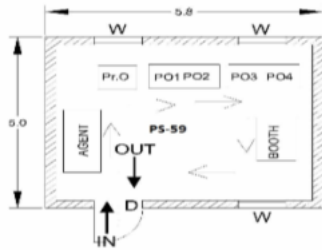

Google Map View

Polling Station Building Front View

Polling Station Front View

Cad View

Minimum Basic Facility (Please ✓)	Water	Ramp	Plug Points	Toilet	Healthcare
	✓	✓	✓	✓	✓

Key MAP View

சட்டமன்றத் தொகுதியின் எண் மற்றும் பெயர் : 50-திருப்பத்தூர் பிரிவு எண் மற்றும் பெயர் 1-திருப்பத்தூர் (ந), வார்டு 2 சக்தி நகர் 1 வது தெரு