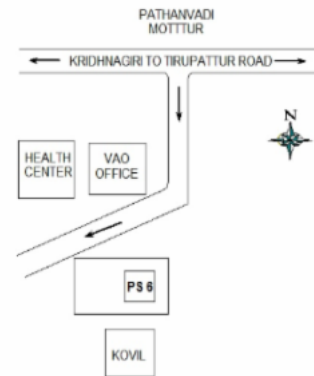

Polling Station Front View

Cad View

Minimum Basic Facility Provided:	Water	Kans	Plugs/Cables	Trailer	Healthcare
	✓	✓	✓	✓	✓

Key MAP View

சட்டமன்றத் தொகுதியின் எண் மற்றும் பெயர் : 50-திருப்பத்தூர் பிரிவு எண் மற்றும் பெயர் 1-மோட்டூர் (ஊ), பதனவாடி (வ.கி), வார்டு 1 கரடி கவுண்டூரை