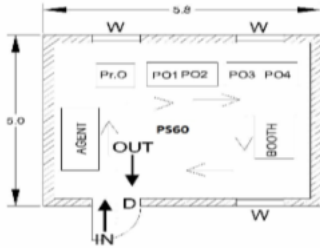

Google Map View

Polling Station Building Front View

Polling Station Front View

Cad View

Key MAP View

Minimum Basic Facility (Please ✓)	Water	Ramp	Plug Points	Toilet	Healthcare
	✓	✓	✓	✓	✓

சட்டமன்றத் தொகுதியின் எண் மற்றும் பெயர் : 50-திருப்பத்தூர்
பிரிவு எண் மற்றும் பெயர் 1-திருப்பத்தூர் (ந), வார்டு 4 காந்திப்பேட்டை மாரியம்மன் கோயில் தெரு1