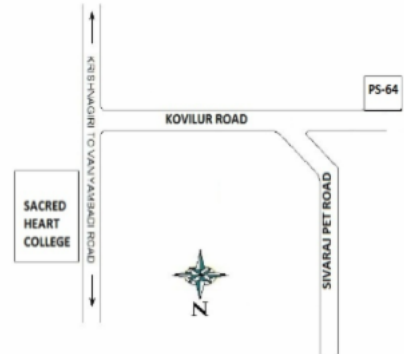

Key MAP View