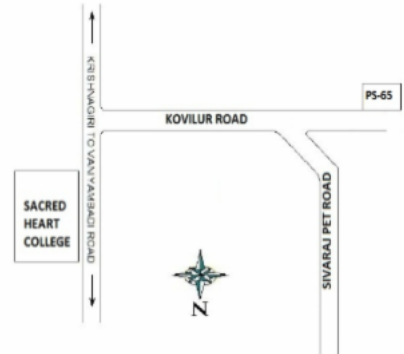

Key MAP View