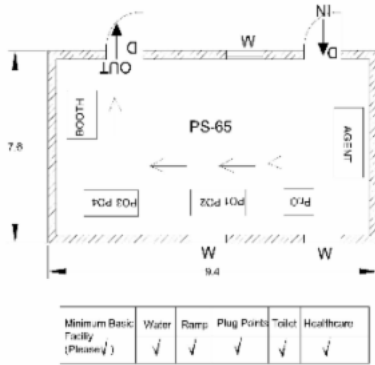

Google Map View

Polling Station Building Front View

Polling Station Front View

Cad View

Key MAP View

1 பெயர் : கெரோலின் கணவர் பெயர்: சேவியர் வீட்டு எண் : 1 வயது : 48 பாலினம் : பெண்	SUU0622084 Photo is available	2 பெயர் : ரேணுகா கணவர் பெயர்: திருமலை வீட்டு எண் : 1 வயது : 42 பாலினம் : பெண்	SUU0871640 Photo is available	3 பெயர் : வேலு தந்தை பெயர்: மாகலிங்கம் வீட்டு எண் : 1 வயது : 35 பாலினம் : ஆண்	SUU0505289 Photo is available
4 பெயர் : சேட்டு தந்தை பெயர்: பக்தவசலம் வீட்டு எண் : 1 வயது : 35 பாலினம் : ஆண்	SUU0871533 Photo is available	5 பெயர் : தனேஷ்வரன் தந்தை பெயர்: பாலன் வீட்டு எண் : 1 வயது : 34 பாலினம் : ஆண்	SUU0622001 Photo is available	6 பெயர் : லாவண்யா தாயின் பெயர்: சித்ரா வீட்டு எண் : 1 வயது : 24 பாலினம் : பெண்	SUU2262673 Photo is available
7 பெயர் : காவியா கணவர் பெயர்: தேவகுமார் வீட்டு எண் : 1 வயது : 23 பாலினம் : பெண்	SUU2158087 Photo is available	8 பெயர் : ரேஷ்மா கணவர் பெயர்: தினேஷ்குமார் வி தினேஷ்குமார் வி வீட்டு எண் : 1 வயது : 21 பாலினம் : பெண்	SUU2258655 Photo is available	9 பெயர் : கோபிநாதன் தந்தை பெயர்: செல்வராஜ் வீட்டு எண் : 1/2A வயது : 53 பாலினம் : ஆண்	SUU1201862 Photo is available
10 பெயர் : மேரி ஜெயா சத்யா ஜோ தந்தை பெயர்: கோபிநாதன் வீட்டு எண் : 1/2ஏ வயது : 49 பாலினம் : பெண்	SUU2122620 Photo is available	11 பெயர் : கபிலநாதன் தந்தை பெயர்: சுப்பிரமணி வீட்டு எண் : 1/4 வயது : 39 பாலினம் : ஆண்	SUU2122679 Photo is available	12 பெயர் : மதன்குமார் தந்தை பெயர்: மணி வீட்டு எண் : 1-15 வயது : 27 பாலினம் : ஆண்	SUU1097492 Photo is available
13 பெயர் : தங்கம் கணவர் பெயர்: ஆறுமுகம் வீட்டு எண் : 1-C வயது : 45 பாலினம் : பெண்	SUU0019810 Photo is available	14 பெயர் : விவேகானந்தன் தந்தை பெயர்: தாமோதிரன் வீட்டு எண் : 1C-1 வயது : 54 பாலினம் : ஆண்	SUU0871525 Photo is available	15 பெயர் : பத்மப்பிரியா கணவர் பெயர்: விவேக்கானந்தன் வீட்டு எண் : 1C-1 வயது : 47 பாலினம் : பெண்	SUU0871434 Photo is available
16 பெயர் : மனோகரன் தந்தை பெயர்: கோபால் வீட்டு எண் : 2 வயது : 68 பாலினம் : ஆண்	MDH3216363 Photo is available	17 பெயர் : கவியரசி கணவர் பெயர்: மனோகரன் வீட்டு எண் : 2 வயது : 60 பாலினம் : பெண்	MDH3216371 Photo is available	18 பெயர் : உமாபதி தந்தை பெயர்: கோவிந்தசாமி வீட்டு எண் : 2 வயது : 59 பாலினம் : ஆண்	MDH3424538 Photo is available
19 பெயர் : நிர்மலா கணவர் பெயர்: உமாபதி வீட்டு எண் : 2 வயது : 51 பாலினம் : பெண்	MDH3424546 Photo is available	20 பெயர் : தென்னரசு தந்தை பெயர்: செல்வம் வீட்டு எண் : 2 வயது : 44 பாலினம் : ஆண்	SUU0871632 Photo is available	21 பெயர் : பா பிரியங்கா தந்தை பெயர்: பாஸ்கரன் வீட்டு எண் : 2 வயது : 28 பாலினம் : பெண்	SUU0970129 Photo is available
22 பெயர் : அண்ணாமலை தந்தை பெயர்: பூந்தர் வீட்டு எண் : 2 வயது : 23 பாலினம் : ஆண்	SUU2158210 Photo is available	23 பெயர் : அவாம்பா கணவர் பெயர்: ஜகீர் வீட்டு எண் : 2/10 வயது : 37 பாலினம் : பெண்	SUU2017804 Photo is available	24 பெயர் : சரத்பாபு தந்தை பெயர்: தேவராஜ் வீட்டு எண் : 2-31 வயது : 41 பாலினம் : ஆண்	MDH1628767 Photo is available
25 பெயர் : திவ்யா கணவர் பெயர்: நவீன்குமார் வீட்டு எண் : 2-31A வயது : 35 பாலினம் : பெண்	SUU0872069 Photo is available	26 பெயர் : ரக்ஷணா தேவி தந்தை பெயர்: கிருஷ்ண பாபு வீட்டு எண் : 2/83ஏ வயது : 24 பாலினம் : பெண்	SUU2215275 Photo is available	27 பெயர் : சித்தார்த் பாபு தந்தை பெயர்: கிருஷ்ண பாபு வீட்டு எண் : 2/83ஏ வயது : 23 பாலினம் : ஆண்	SUU2215283 Photo is available
28 பெயர் : பிரேமஆனந்த் தந்தை பெயர்: ஆல்பர்ட் வீட்டு எண் : 3-5 வயது : 46 பாலினம் : ஆண்	SUU0621979 Photo is available	29 பெயர் : ரொசாரியோ கணவர் பெயர்: அ ரொசாரியோ வீட்டு எண் : 3-5 வயது : 44 பாலினம் : பெண்	SUU0621961 Photo is available	30 பெயர் : எடல்குயின் கணவர் பெயர்: ஆல்பர்ட் வீட்டு எண் : 3-5 வயது : 41 பாலினம் : பெண்	SUU0019893 Photo is available