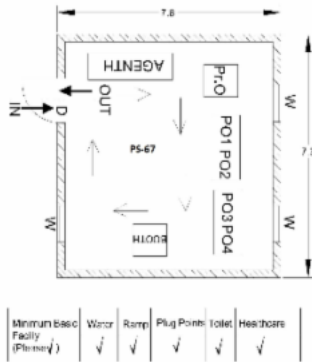

Google Map View

Polling Station Building Front View

Polling Station Front View

Cad View

Key MAP View

சட்டமன்றத் தொகுதியின் எண் மற்றும் பெயர் : 50-திருப்பத்தூர்
பிரிவு எண் மற்றும் பெயர் 1-திருப்பத்தூர் (ந), வார்டு 1 இரட்டைமலை சீனிவாசன் பேட்டை 5வது தெரு