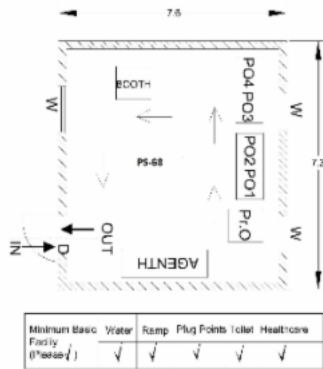

3. வாக்குச் சாவடியின் விவரங்கள்

<p>வாக்குச் சாவடியின் எண் மற்றும் பெயர் :</p> <p>78 - அவர் லேடிஸ் மெட்ரிகுலேசன் பள்ளி, மேற்கு பார்த்த கிழக்கு கட்டிடம், அறை எண் யு கே ஜீ - ஏ, லண்டன் மிஷன் ரோடு 635601</p> <p>வாக்குச் சாவடியின் முகவரி :</p> <p>அவர் லேடிஸ் மெட்ரிகுலேசன் பள்ளி, லண்டன் மிஷன் ரோடு -635601</p>	<p>வாக்குச் சாவடியின் வகைப்பாடு (ஆண்/பெண்/பொது)</p>	<p>பொது</p>
	<p>துணை வாக்குச் சாவடிகளின் எண்ணிக்கை :</p>	<p>0</p>

Google Map View

Polling Station Building Front View

Polling Station Front View

Cad View

Key MAP View

சட்டமன்றத் தொகுதியின் எண் மற்றும் பெயர் : 50-திருப்பத்தூர் பிரிவு எண் மற்றும் பெயர் 1-திருப்பத்தூர் (ந), வார்டு 6 செளகத்தலி பேட்டை 1வதுதெரு