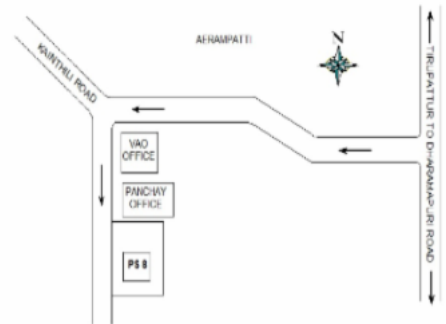

Key MAP View