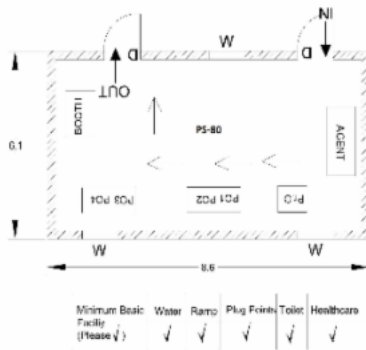

Google Map View

Polling Station Building Front View

Polling Station Front View

Cad View

Key MAP View

சட்டமன்றத் தொகுதியின் எண் மற்றும் பெயர் : 50-திருப்பத்தூர் பிரிவு எண் மற்றும் பெயர் 1-திருப்பத்தூர் (ந), வார்டு 23 கடைத் தெரு (பகுதி)167 முதல் 305 (ம) 174 முதல் 32)