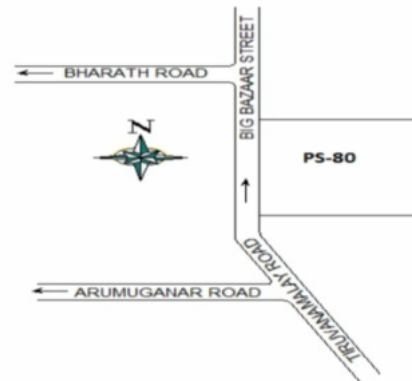

Google Map View

Polling Station Building Front View

Polling Station Front View

Cad View

Key MAP View

சட்டமன்றத் தொகுதியின் எண் மற்றும் பெயர் : 50-திருப்பத்தூர் பிரிவு எண் மற்றும் பெயர் 1-திருப்பத்தூர் (ந), வார்டு 23 கடைத் தெரு (பகுதி)167 முதல் 305 (ம) 174 முதல் 32)