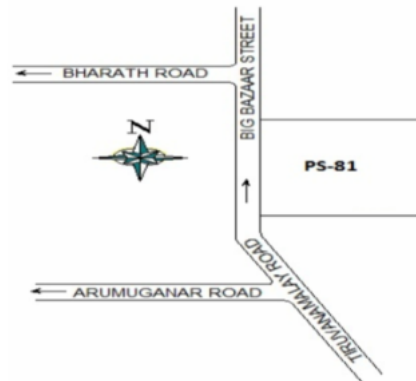

Key MAP View