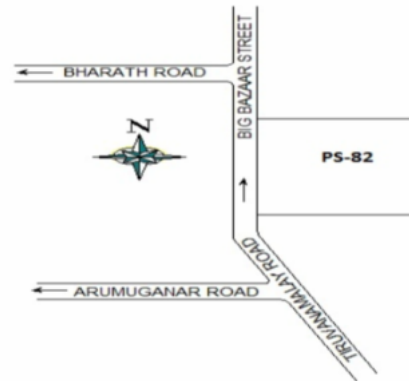

Google Map View

Polling Station Building Front View

Polling Station Front View

Cad View

Key MAP View

சட்டமன்றத் தொகுதியின் எண் மற்றும் பெயர் : 50-திருப்பத்தூர் பிரிவு எண் மற்றும் பெயர் 1-திருப்பத்தூர் (ந), வார்டு 24 பேராம்பட்டி சோட்டோபாய் தெரு