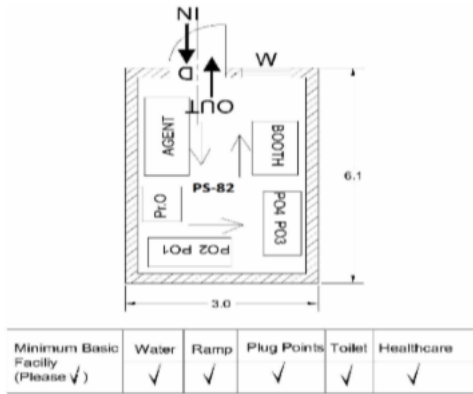

Google Map View

Polling Station Building Front View

Polling Station Front View

Cad View

Key MAP View

சட்டமன்றத் தொகுதியின் எண் மற்றும் பெயர் : 50-திருப்பத்தூர் பிரிவு எண் மற்றும் பெயர் 1-திருப்பத்தூர் (ந), வார்டு 24 பேராம்பட்டி சோட்டோபாய் தெரு