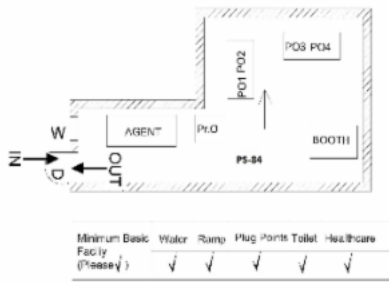

Google Map View

Polling Station Building Front View

Polling Station Front View

Cad View

Key MAP View

சட்டமன்றத் தொகுதியின் எண் மற்றும் பெயர் : 50-திருப்பத்தூர்
பிரிவு எண் மற்றும் பெயர் 1-திருப்பத்தூர் (ந), வார்டு 12 கடை தெரு பகுதி 69முதல் 165 முதல் 54 முதல் 172