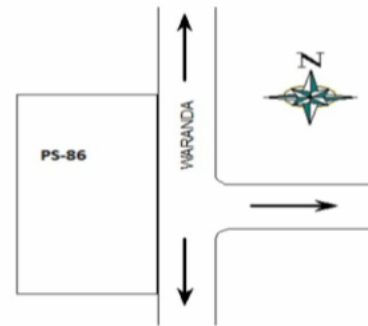

Key MAP View