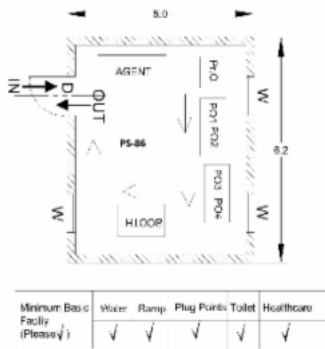

Google Map View

Polling Station Building Front View

Polling Station Front View

Cad View

Key MAP View

1 பெயர் : கணேசன் தந்தை பெயர்: நாராயணசாமி வீட்டு எண் : 1 வயது : 48 பாலினம் : ஆண் Photo is available	MDH2279263	2 பெயர் : வெங்கடேசன் தந்தை பெயர்: நாராயணசாமி வீட்டு எண் : 1 வயது : 48 பாலினம் : ஆண் Photo is available	SUU1205541	3 பெயர் : ஐனேத் கான் தந்தை பெயர்: இஸ்மாயில் கான் வீட்டு எண் : 1 வயது : 41 பாலினம் : ஆண் Photo is available	SUU0029645
4 பெயர் : சங்கீதா ஆனந்த் ஷாலினி கணவர் பெயர்: ஆனந்த் வீட்டு எண் : 1 வயது : 41 பாலினம் : பெண் Photo is available	SUU0918847	5 பெயர் : ஜஸ்வரயலஷ்மி தந்தை பெயர்: உதயகுமார் வீட்டு எண் : 1 வயது : 34 பாலினம் : பெண் Photo is available	SUU0520528	6 பெயர் : விக்னேஷ் தந்தை பெயர்: தங்கவேல் வீட்டு எண் : 1 வயது : 33 பாலினம் : ஆண் Photo is available	SUU2033462
7 பெயர் : ராஜராஜன் தந்தை பெயர்: பாண்டியன் வீட்டு எண் : 1 வயது : 23 பாலினம் : ஆண் Photo is available	SUU2036705	8 பெயர் : சக்திஷ்வேரன் ஆ தந்தை பெயர்: ஆனந்த் வீட்டு எண் : 1 வயது : 19 பாலினம் : பெண் Photo is available	SUU2451904	9 பெயர் : வீரபத்திரன் தந்தை பெயர்: கோடி வீட்டு எண் : 4 வயது : 64 பாலினம் : ஆண் Photo is available	SUU1450337
10 பெயர் : சரவணன் தந்தை பெயர்: முனியப்பன் வீட்டு எண் : 4 வயது : 57 பாலினம் : ஆண் Photo is available	SUU0701706	11 பெயர் : முக்தார் அஹமத் தந்தை பெயர்: அப்துல் கப்பார் வீட்டு எண் : 4 வயது : 57 பாலினம் : ஆண் Photo is available	SUU1205533	12 பெயர் : ஆகிஃபா மு தாயின் பெயர்: கௌசர் பேகம் வீட்டு எண் : 4 வயது : 23 பாலினம் : பெண் Photo is available	SUU2332369
13 பெயர் : பவுசியா இஸ்மத் தாயின் பெயர்: கௌசர் பேகம் வீட்டு எண் : 4 வயது : 21 பாலினம் : பெண் Photo is available	SUU2332302	14 பெயர் : ஷஷ்மிதா தந்தை பெயர்: ரவி வீட்டு எண் : 4/1A வயது : 25 பாலினம் : பெண் Photo is available	SUU1205517	15 பெயர் : விவேக் கே தந்தை பெயர்: கிருபாகரன் வீட்டு எண் : 4/5 வயது : 33 பாலினம் : ஆண் Photo is available	SUU2172898
16 பெயர் : ஹசீனா அப்துல் கப்பார் கணவர் பெயர்: அப்துல் கப்பார் வீட்டு எண் : 4/9 வயது : 55 பாலினம் : பெண் Photo is available	MDH3408770	17 பெயர் : சரசுவதி கணவர் பெயர்: முத்தன் வீட்டு எண் : 4எ/1 வயது : 70 பாலினம் : பெண் Photo is available	SUU1450402	18 பெயர் : சுரேஷ் தந்தை பெயர்: முத்தா கவுண்டர் வீட்டு எண் : 4எ/1 வயது : 51 பாலினம் : ஆண் Photo is available	SUU0701714
19 பெயர் : கோகுல் சு தந்தை பெயர்: சுரேஷ் வீட்டு எண் : 4எ/1 வயது : 20 பாலினம் : ஆண் Photo is available	SUU2303345	S2 20 பெயர் : சத்யா கணவர் பெயர்: வசந்தகுமார் வீட்டு எண் : 5 வயது : 39 பாலினம் : பெண் Photo is available	SUU0520379	21 பெயர் : தேன்மொழி தந்தை பெயர்: பிரபாகரன் வீட்டு எண் : 5 வயது : 33 பாலினம் : பெண் Photo is available	SUU0520908
22 பெயர் : பிரகாஷ் தந்தை பெயர்: மன்னார் வீட்டு எண் : 5 வயது : 32 பாலினம் : பெண் Photo is available	SUU0520866	S 23 பெயர் : திவ்யா தந்தை பெயர்: குணசீலன் வீட்டு எண் : 5 வயது : 25 பாலினம் : பெண் Photo is available	SUU1205509	24 பெயர் : தருமன் தந்தை பெயர்: கோடி வீட்டு எண் : 6/13 வயது : 61 பாலினம் : ஆண் Photo is available	SUU1450352
25 பெயர் : பூங்கொடி கணவர் பெயர்: தருமன் வீட்டு எண் : 6/13 வயது : 45 பாலினம் : பெண் Photo is available	MDH2280246	26 பெயர் : புஷ்பா தந்தை பெயர்: தர்மலிங்கம் வீட்டு எண் : 6-13 வயது : 26 பாலினம் : பெண் Photo is available	SUU1103365	27 பெயர் : சக்ரிதா தந்தை பெயர்: தருமலிங்கம் வீட்டு எண் : 6/13 வயது : 24 பாலினம் : பெண் Photo is available	SUU2097806
28 பெயர் : அஷ்வய த தாயின் பெயர்: பூங்கொடி வீட்டு எண் : 6/13 வயது : 22 பாலினம் : பெண் Photo is available	SUU2262798	29 பெயர் : த வீரபத்திரன் தந்தை பெயர்: கே தருமலிங்கம் வீட்டு எண் : 6/13 வயது : 20 பாலினம் : ஆண் Photo is available	SUU2350189	30 பெயர் : உதயகுரியன் தந்தை பெயர்: கிரிதரன் வீட்டு எண் : 6A வயது : 28 பாலினம் : ஆண் Photo is available	SUU1034818