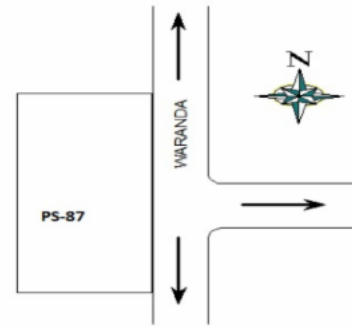

Google Map View

Polling Station Building Front View

Polling Station Front View

Cad View

Key MAP View

சட்டமன்றத் தொகுதியின் எண் மற்றும் பெயர் : 50-திருப்பத்தூர்
பிரிவு எண் மற்றும் பெயர் 1-திருப்பத்தூர் (ந), வார்டு 21 காளியம்மன் கோயில் தெரு