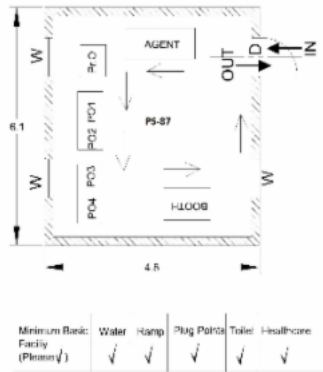

Google Map View

Polling Station Building Front View

Polling Station Front View

Cad View

Key MAP View

சட்டமன்றத் தொகுதியின் எண் மற்றும் பெயர் : 50-திருப்பத்தூர்
பிரிவு எண் மற்றும் பெயர் 1-திருப்பத்தூர் (ந), வார்டு 21 காளியம்மன் கோயில் தெரு