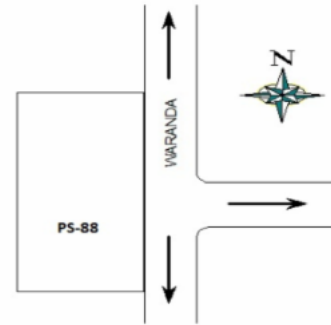

Google Map View

Polling Station Building Front View

Polling Station Front View

Cad View

Key MAP View

Minimum Basic Facility (Pasee)	Water	Kanp	Plug Point	Toilet	Healthcare
	✓	✓	✓	✓	✓

1 பெயர் : சென்றாய பெருமாள் தா தந்தை பெயர்: தாமோதரன் வீட்டு எண் : 0 வயது : 21 பாலினம் : ஆண் Photo is available	SUU2334530	2 பெயர் : கோவிந்தராஜன் தந்தை பெயர்: முனுசாமி செட்டியார் வீட்டு எண் : 1 வயது : 57 பாலினம் : ஆண் Photo is available	SUU1034941	3 பெயர் : விமலா கணவர் பெயர்: முருகன் வீட்டு எண் : 1 வயது : 52 பாலினம் : பெண் Photo is available	SUU0396382
4 பெயர் : அனிதா கணவர் பெயர்: கோவிந்தராஜன் வீட்டு எண் : 1 வயது : 51 பாலினம் : பெண் Photo is available	SUU1034966	5 பெயர் : மாருதி ராவ் தந்தை பெயர்: குமார் வீட்டு எண் : 1 வயது : 48 பாலினம் : ஆண் Photo is available	SUU0633552	6 பெயர் : கீதா கணவர் பெயர்: மாருதி ராவ் வீட்டு எண் : 1 வயது : 43 பாலினம் : பெண் Photo is available	SUU0633594
7 பெயர் : சுபியா தமண்ணா கணவர் பெயர்: ஜஹீர் அஹமத் வீட்டு எண் : 1 வயது : 41 பாலினம் : பெண் Photo is available	SUU0865329	8 பெயர் : பிரியதர்ஷினி தந்தை பெயர்: ராஜா கோமதி வீட்டு எண் : 1 வயது : 34 பாலினம் : பெண் Photo is available	SUU0396440	9 பெயர் : அறிவுழகன் தந்தை பெயர்: தருமலிங்கம் வீட்டு எண் : 1 வயது : 30 பாலினம் : ஆண் Photo is available	SUU0865337
10 பெயர் : சூரிய பிரசன்னா தந்தை பெயர்: ராஜா வீட்டு எண் : 1 வயது : 29 பாலினம் : ஆண் Photo is available	SUU0865360	11 பெயர் : கீர்த்தனா தந்தை பெயர்: அரிகேசவன் வீட்டு எண் : 1 வயது : 28 பாலினம் : பெண் Photo is available	SUU0919076	12 பெயர் : கௌரி தாயின் பெயர்: ராமலிங்கம் வீட்டு எண் : 1/1 வயது : 53 பாலினம் : பெண் Photo is available	SUU1156587
13 பெயர் : சாவித்திரி கணவர் பெயர்: சக்கரவர்த்தி வீட்டு எண் : 2 வயது : 81 பாலினம் : பெண் Photo is available	SUU1475607	14 பெயர் : அனுசுயா கணவர் பெயர்: தீர்த்தகிரிசெட்டியார் வீட்டு எண் : 2 வயது : 76 பாலினம் : பெண் Photo is available	MDH2280568	15 பெயர் : முஹம்மத் ரையான் காகி அஸ்லம் தந்தை பெயர்: காகி முஹம்மத் அஸ்லம் வீட்டு எண் : 2ஏ வயது : 27 பாலினம் : ஆண் Photo is available	SUU1156660
16 பெயர் : சையத் அர்ஷத் அஹமத் தந்தை பெயர்: சையத் முஷ்தாக் வீட்டு எண் : 4 வயது : 34 பாலினம் : ஆண் Photo is available	SUU0276337	17 பெயர் : தி அ சையத் அஹமத் தந்தை பெயர்: அஷ்ரப் வீட்டு எண் : 4/13 வயது : 68 பாலினம் : ஆண் Photo is available	SUU2355824	18 பெயர் : உமேரா பர்வீன் க கணவர் பெயர்: சையத் நியாமத்துல்லா அஷ்ரப் வீட்டு எண் : 4/13 வயது : 27 பாலினம் : பெண் Photo is available	SUU2355873
19 பெயர் : கௌதம் கோ தந்தை பெயர்: கோபிநாதன் வீட்டு எண் : 4இ/2 வயது : 19 பாலினம் : ஆண் Photo is available	SUU2411544	20 பெயர் : பூபாலன் தந்தை பெயர்: சென்னப்பன் வீட்டு எண் : 7 வயது : 44 பாலினம் : ஆண் Photo is available	SUU2329126	21 பெயர் : பி ஆனந்தி கணவர் பெயர்: பூபாலன் வீட்டு எண் : 7 வயது : 31 பாலினம் : பெண் Photo is available	SUU2329043
S 22 பெயர் : இலக்கியா கணவர் பெயர்: வேறமச்சந்திரன் வீட்டு எண் : 7 வயது : 30 பாலினம் : பெண் DELETED Photo is available	SUU0919084	23 பெயர் : நஜ்ஹத் நக்பிலா தந்தை பெயர்: சையத் நஜ்ஹத் வீட்டு எண் : 8/43 வயது : 24 பாலினம் : பெண் Photo is available	SUU2059848	24 பெயர் : சாட்ஜி குமார் தந்தை பெயர்: ராஜமாணிக்கம் வீட்டு எண் : 10 வயது : 63 பாலினம் : ஆண் Photo is available	SUU0276311
25 பெயர் : புஷ்பலதா கணவர் பெயர்: சாட்ஜி குமார் வீட்டு எண் : 10 வயது : 55 பாலினம் : பெண் Photo is available	SUU0276303	26 பெயர் : சத்தியவாணி தந்தை பெயர்: சாட்ஜி குமார் வீட்டு எண் : 10 வயது : 31 பாலினம் : பெண் Photo is available	SUU0633693	27 பெயர் : இன்பரசன் தந்தை பெயர்: சாட்ஜி குமார் வீட்டு எண் : 10 வயது : 28 பாலினம் : ஆண் Photo is available	SUU1245067
28 பெயர் : தேவிகாராணி கணவர் பெயர்: பன்னீர் செல்வம் வீட்டு எண் : 10a வயது : 65 பாலினம் : பெண் Photo is available	SUU0633685	29 பெயர் : குமார் தந்தை பெயர்: பன்னீர் செல்வம் வீட்டு எண் : 10a வயது : 41 பாலினம் : ஆண் Photo is available	SUU0633438	30 பெயர் : ரவிகிரன் தந்தை பெயர்: பன்னீர் செல்வம் வீட்டு எண் : 10a வயது : 40 பாலினம் : பெண் Photo is available	SUU0633446