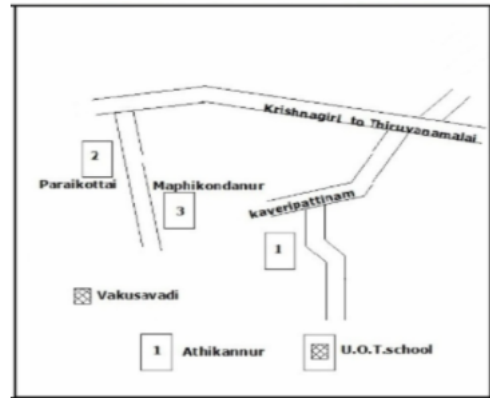

Google Map View

Polling Station Building Front View

Polling Station Front View

Cad View

Key MAP View

1 பெயர் : சேட்டு தந்தை பெயர்: கண்ணன் வீட்டு எண் : 3-297-பி வயது : 47 பாலினம் : ஆண்	NLT1331024 Photo is available	2 பெயர் : சுப்பிரமணி தந்தை பெயர்: நாசகவுண்டர் வீட்டு எண் : 3-299 வயது : 68 பாலினம் : ஆண்	NLT1487396 Photo is available	3 பெயர் : கோவிந்தம்மாள் கணவர் பெயர்: சுப்பிரமணி வீட்டு எண் : 3-299 வயது : 58 பாலினம் : பெண்	NLT1487404 Photo is available
4 பெயர் : அர்ச்சனா கணவர் பெயர்: சக்திவேல் வீட்டு எண் : 3-299 வயது : 24 பாலினம் : பெண்	NLT2222180 Photo is available	5 பெயர் : பேபி கணவர் பெயர்: முனிசாமி வீட்டு எண் : 3-300 வயது : 71 பாலினம் : பெண்	KMC1176882 Photo is available	6 பெயர் : அண்ணாதுரை தந்தை பெயர்: முனுசாமி வீட்டு எண் : 3-300 வயது : 43 பாலினம் : ஆண்	KMC2851111 Photo is available
7 பெயர் : நாகம்மாள் கணவர் பெயர்: காளியப்பன் வீட்டு எண் : 3-302 வயது : 73 பாலினம் : பெண்	KMC1761006 Photo is available	8 பெயர் : மல்லிகா கணவர் பெயர்: மாதவன் வீட்டு எண் : 3-302 வயது : 49 பாலினம் : பெண்	KMC1760354 Photo is available	9 பெயர் : சுபேஷ் தந்தை பெயர்: மதன் வீட்டு எண் : 3/302 வயது : 26 பாலினம் : ஆண்	NLT2331668 Photo is available
10 பெயர் : மாதவன் தந்தை பெயர்: வெங்கட்ராமன் வீட்டு எண் : 3-303 வயது : 61 பாலினம் : ஆண்	KMC1760784 Photo is available	11 பெயர் : பச்சியம்மாள் எ சின்னப்பாப்பா கணவர் பெயர்: மாதவன் வீட்டு எண் : 3-303 வயது : 56 பாலினம் : பெண்	NLT1487412 Photo is available	12 பெயர் : சம்பத் தந்தை பெயர்: மாதவன் வீட்டு எண் : 3-303 வயது : 45 பாலினம் : ஆண்	KMC1760180 Photo is available
13 பெயர் : சுரேஷ் தந்தை பெயர்: மாதவன் வீட்டு எண் : 3-303 வயது : 43 பாலினம் : ஆண்	KMC1760792 Photo is available	14 பெயர் : ரஞ்சித்குமார் தந்தை பெயர்: மாதவன் வீட்டு எண் : 3-303 வயது : 39 பாலினம் : ஆண்	NLT0003186 Photo is available	15 பெயர் : மலர்விழி கணவர் பெயர்: சம்பத் வீட்டு எண் : 3-303 வயது : 37 பாலினம் : பெண்	NLT0003335 Photo is available
16 பெயர் : தமிழ்செல்வி கணவர் பெயர்: கணேசன் வீட்டு எண் : 3-306 வயது : 49 பாலினம் : பெண்	KMC1761469 Photo is available	17 பெயர் : மாதம்மாள் தந்தை பெயர்: வெங்கடேசன் வீட்டு எண் : 3-307 வயது : 62 பாலினம் : பெண்	KMC1761360 Photo is available	18 பெயர் : மணி தந்தை பெயர்: குட்டியப்பன் வீட்டு எண் : 3-308 வயது : 66 பாலினம் : ஆண்	NLT1487420 Photo is available
19 பெயர் : சின்னதாய் கணவர் பெயர்: கனகசபாபதி வீட்டு எண் : 3-309 வயது : 81 பாலினம் : பெண்	NLT1487446 Photo is available	20 பெயர் : சாமு தந்தை பெயர்: ஜுவான் வீட்டு எண் : 3-309 வயது : 77 பாலினம் : ஆண்	KMC2851129 Photo is available	21 பெயர் : சந்திரா கணவர் பெயர்: சாமு வீட்டு எண் : 3-309 வயது : 56 பாலினம் : பெண்	KMC1177682 Photo is available
22 பெயர் : மாணிக்கம் தந்தை பெயர்: மேச்சேரி வீட்டு எண் : 3-310 வயது : 81 பாலினம் : ஆண்	KMC1760016 Photo is available	23 பெயர் : முருகம்மாள் கணவர் பெயர்: மாணிக்கம் வீட்டு எண் : 3-310 வயது : 73 பாலினம் : பெண்	NLT1487453 Photo is available	24 பெயர் : வடிவேல் தந்தை பெயர்: மாணிக்கம் வீட்டு எண் : 3-310 வயது : 44 பாலினம் : ஆண்	KMC2851137 Photo is available
25 பெயர் : பழனி தந்தை பெயர்: மாணிக்கம் வீட்டு எண் : 3-310 வயது : 42 பாலினம் : ஆண்	NLT0003343 Photo is available	26 பெயர் : ராதா கணவர் பெயர்: மணி வீட்டு எண் : 3-310 வயது : 39 பாலினம் : பெண்	NLT1265339 Photo is available	27 பெயர் : கிருஷ்ணம்மாள் கணவர் பெயர்: ரங்க பெருமாள் வீட்டு எண் : 3-312 வயது : 66 பாலினம் : பெண்	NLT1487461 Photo is available
28 பெயர் : லட்சுமணன் தந்தை பெயர்: பொயிண்ணன் வீட்டு எண் : 3-314 வயது : 81 பாலினம் : ஆண்	KMC2851160 Photo is available	29 பெயர் : கௌரம்மாள் கணவர் பெயர்: லட்சுமணன் வீட்டு எண் : 3-314 வயது : 73 பாலினம் : பெண்	NLT1487479 Photo is available	30 பெயர் : குப்பன் தந்தை பெயர்: கண்ணன் வீட்டு எண் : 3-316 வயது : 51 பாலினம் : ஆண்	NLT1487495 Photo is available