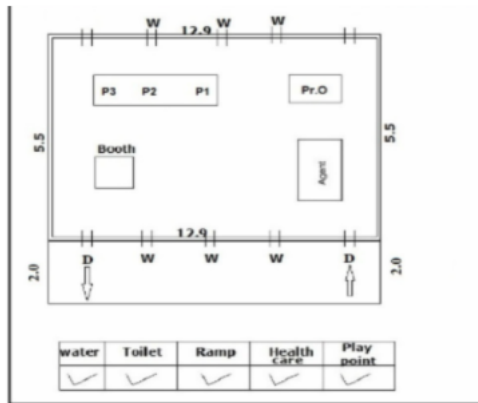

Google Map View

Polling Station Building Front View

Polling Station Front View

Cad View

Key MAP View

1 பெயர் : சேட்டு தந்தை பெயர்: கண்ணன் வீட்டு எண் : 3-297-பி வயது : 47 பாலினம் : ஆண்	NLT1331024 Photo is available	2 பெயர் : சுப்பிரமணி தந்தை பெயர்: நாசகவுண்டர் வீட்டு எண் : 3-299 வயது : 68 பாலினம் : ஆண்	NLT1487396 Photo is available	3 பெயர் : கோவிந்தம்மாள் கணவர் பெயர்: சுப்பிரமணி வீட்டு எண் : 3-299 வயது : 58 பாலினம் : பெண்	NLT1487404 Photo is available
4 பெயர் : அர்ச்சனா கணவர் பெயர்: சக்திவேல் வீட்டு எண் : 3-299 வயது : 24 பாலினம் : பெண்	NLT2222180 Photo is available	5 பெயர் : பேபி கணவர் பெயர்: முனிசாமி வீட்டு எண் : 3-300 வயது : 71 பாலினம் : பெண்	KMC1176882 Photo is available	6 பெயர் : அண்ணாதுரை தந்தை பெயர்: முனுசாமி வீட்டு எண் : 3-300 வயது : 43 பாலினம் : ஆண்	KMC2851111 Photo is available
7 பெயர் : நாகம்மாள் கணவர் பெயர்: காளியப்பன் வீட்டு எண் : 3-302 வயது : 73 பாலினம் : பெண்	KMC1761006 Photo is available	8 பெயர் : மல்லிகா கணவர் பெயர்: மாதவன் வீட்டு எண் : 3-302 வயது : 49 பாலினம் : பெண்	KMC1760354 Photo is available	9 பெயர் : சுபேஷ் தந்தை பெயர்: மதன் வீட்டு எண் : 3/302 வயது : 26 பாலினம் : ஆண்	NLT2331668 Photo is available
10 பெயர் : மாதவன் தந்தை பெயர்: வெங்கட்ராமன் வீட்டு எண் : 3-303 வயது : 61 பாலினம் : ஆண்	KMC1760784 Photo is available	11 பெயர் : பச்சியம்மாள் எ சின்னப்பாப்பா கணவர் பெயர்: மாதவன் வீட்டு எண் : 3-303 வயது : 56 பாலினம் : பெண்	NLT1487412 Photo is available	12 பெயர் : சம்பத் தந்தை பெயர்: மாதவன் வீட்டு எண் : 3-303 வயது : 45 பாலினம் : ஆண்	KMC1760180 Photo is available
13 பெயர் : சுரேஷ் தந்தை பெயர்: மாதவன் வீட்டு எண் : 3-303 வயது : 43 பாலினம் : ஆண்	KMC1760792 Photo is available	14 பெயர் : ரஞ்சித்குமார் தந்தை பெயர்: மாதவன் வீட்டு எண் : 3-303 வயது : 39 பாலினம் : ஆண்	NLT0003186 Photo is available	15 பெயர் : மலர்விழி கணவர் பெயர்: சம்பத் வீட்டு எண் : 3-303 வயது : 37 பாலினம் : பெண்	NLT0003335 Photo is available
16 பெயர் : தமிழ்செல்வி கணவர் பெயர்: கணேசன் வீட்டு எண் : 3-306 வயது : 49 பாலினம் : பெண்	KMC1761469 Photo is available	17 பெயர் : மாதம்மாள் தந்தை பெயர்: வெங்கடேசன் வீட்டு எண் : 3-307 வயது : 62 பாலினம் : பெண்	KMC1761360 Photo is available	18 பெயர் : மணி தந்தை பெயர்: குட்டியப்பன் வீட்டு எண் : 3-308 வயது : 66 பாலினம் : ஆண்	NLT1487420 Photo is available
19 பெயர் : சின்னதாய் கணவர் பெயர்: கனகசபாபதி வீட்டு எண் : 3-309 வயது : 81 பாலினம் : பெண்	NLT1487446 Photo is available	20 பெயர் : சாமு தந்தை பெயர்: ஜுவான் வீட்டு எண் : 3-309 வயது : 77 பாலினம் : ஆண்	KMC2851129 Photo is available	21 பெயர் : சந்திரா கணவர் பெயர்: சாமு வீட்டு எண் : 3-309 வயது : 56 பாலினம் : பெண்	KMC1177682 Photo is available
22 பெயர் : மாணிக்கம் தந்தை பெயர்: மேச்சேரி வீட்டு எண் : 3-310 வயது : 81 பாலினம் : ஆண்	KMC1760016 Photo is available	23 பெயர் : முருகம்மாள் கணவர் பெயர்: மாணிக்கம் வீட்டு எண் : 3-310 வயது : 73 பாலினம் : பெண்	NLT1487453 Photo is available	24 பெயர் : வடிவேல் தந்தை பெயர்: மாணிக்கம் வீட்டு எண் : 3-310 வயது : 44 பாலினம் : ஆண்	KMC2851137 Photo is available
25 பெயர் : பழனி தந்தை பெயர்: மாணிக்கம் வீட்டு எண் : 3-310 வயது : 42 பாலினம் : ஆண்	NLT0003343 Photo is available	26 பெயர் : ராதா கணவர் பெயர்: மணி வீட்டு எண் : 3-310 வயது : 39 பாலினம் : பெண்	NLT1265339 Photo is available	27 பெயர் : கிருஷ்ணம்மாள் கணவர் பெயர்: ரங்க பெருமாள் வீட்டு எண் : 3-312 வயது : 66 பாலினம் : பெண்	NLT1487461 Photo is available
28 பெயர் : லட்சுமணன் தந்தை பெயர்: பொயிண்ணன் வீட்டு எண் : 3-314 வயது : 81 பாலினம் : ஆண்	KMC2851160 Photo is available	29 பெயர் : கௌரம்மாள் கணவர் பெயர்: லட்சுமணன் வீட்டு எண் : 3-314 வயது : 73 பாலினம் : பெண்	NLT1487479 Photo is available	30 பெயர் : குப்பன் தந்தை பெயர்: கண்ணன் வீட்டு எண் : 3-316 வயது : 51 பாலினம் : ஆண்	NLT1487495 Photo is available