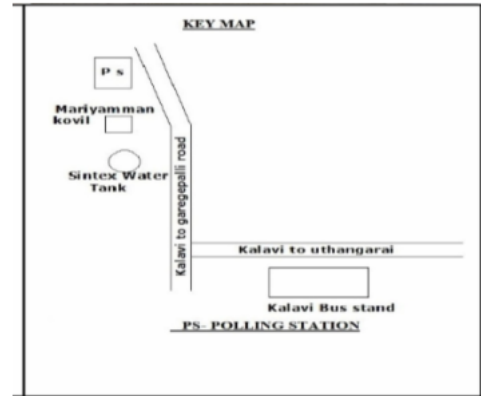

Google Map View

Polling Station Building Front View

Polling Station Front View

Cad View

Key MAP View

1 பெயர் : மல்லிகா கணவர் பெயர் : மணி வீட்டு எண் : 0 வயது : 58 பாலினம் : பெண் Photo is available	NLT2526762	2 பெயர் : மணி தந்தை பெயர் : கண்ணு கவுண்டர் வீட்டு எண் : 00 வயது : 53 பாலினம் : ஆண் Photo is available	NLT2506558	3 பெயர் : கௌசல்யா தந்தை பெயர் : கணேசன் வீட்டு எண் : 00 வயது : 26 பாலினம் : பெண் Photo is available	ZYS1088509
4 பெயர் : கோகுல் தந்தை பெயர் : செல்வம் வீட்டு எண் : 0 வயது : 25 பாலினம் : ஆண் Photo is available	NLT1415843	5 பெயர் : பூங்காவனம் கணவர் பெயர் : முருகன் வீட்டு எண் : 0 வயது : 22 பாலினம் : பெண் Photo is available	NLT2524692	#2 6 பெயர் : கனகராணி குணசீலன் கணவர் பெயர் : குணசீலன் வீட்டு எண் : 1 வயது : 75 பாலினம் : பெண் Photo is available	NLT0540658
7 பெயர் : ராஜம்மாள் தாயின் பெயர் : பேபி வீட்டு எண் : 1 வயது : 76 பாலினம் : பெண் Photo is available	NLT0540799	8 பெயர் : சென்னையன் தந்தை பெயர் : சென்னையன் வீட்டு எண் : 1 வயது : 70 பாலினம் : ஆண் Photo is available	NLT0540609	9 பெயர் : கிருஷ்ணன் தந்தை பெயர் : ருக்குமணி வீட்டு எண் : 1 வயது : 68 பாலினம் : ஆண் Photo is available	NLT0540534
10 பெயர் : வசந்தா கணவர் பெயர் : சின்னராஜ் வீட்டு எண் : 1 வயது : 66 பாலினம் : பெண் Photo is available	NLT0819599	11 பெயர் : ஜோதி கணவர் பெயர் : ஜோதி வீட்டு எண் : 1 வயது : 65 பாலினம் : பெண் Photo is available	NLT0541011	12 பெயர் : கிருஷ்ணராஜ் தந்தை பெயர் : சென்னையன் வீட்டு எண் : 1 வயது : 57 பாலினம் : மூன்றாம் பாலினம் Photo is available	NLT0540583
13 பெயர் : பவுணு கணவர் பெயர் : ஜோதி வீட்டு எண் : 1 வயது : 56 பாலினம் : பெண் Photo is available	NLT0541029	14 பெயர் : ராஜகணபதி தந்தை பெயர் : துரைராஜ் வீட்டு எண் : 1 வயது : 55 பாலினம் : ஆண் Photo is available	KMC2715076	15 பெயர் : மணிலா கணவர் பெயர் : சரோஜா வீட்டு எண் : 1 வயது : 54 பாலினம் : பெண் Photo is available	NLT0541334
16 பெயர் : முருகன் சீ தந்தை பெயர் : சீனிவாசன் வீட்டு எண் : 1 வயது : 53 பாலினம் : ஆண் Photo is available	NLT0541128	17 பெயர் : சுமதி தந்தை பெயர் : ஆதி வீட்டு எண் : 1 வயது : 51 பாலினம் : ஆண் Photo is available	NLT0541268	18 பெயர் : குணவதி கணவர் பெயர் : ராஜகணபதி வீட்டு எண் : 1 வயது : 51 பாலினம் : பெண் Photo is available	KMC2714780
19 பெயர் : அமுதா கணவர் பெயர் : மணி வீட்டு எண் : 1 வயது : 51 பாலினம் : பெண் Photo is available	NLT1017698	20 பெயர் : சாந்தி கணவர் பெயர் : சுந்தரராஜ் வீட்டு எண் : 1 வயது : 50 பாலினம் : பெண் Photo is available	NLT1664762	21 பெயர் : தனசீலன் தந்தை பெயர் : தனசீலன் வீட்டு எண் : 1 வயது : 50 பாலினம் : ஆண் Photo is available	NLT0540674
22 பெயர் : எல்சம்மா கணவர் பெயர் : தனசீலன் வீட்டு எண் : 1 வயது : 49 பாலினம் : பெண் Photo is available	NLT0540682	23 பெயர் : சாரதா தாயின் பெயர் : பார்வதி வீட்டு எண் : 1 வயது : 48 பாலினம் : பெண் Photo is available	NLT0541185	24 பெயர் : ரீகன் தந்தை பெயர் : சீனிவாசன் வீட்டு எண் : 1 வயது : 46 பாலினம் : ஆண் Photo is available	NLT0626713
25 பெயர் : அசேன் தந்தை பெயர் : தாஜின் வீட்டு எண் : 1 வயது : 45 பாலினம் : ஆண் Photo is available	NLT0541300	26 பெயர் : செந்தில் தந்தை பெயர் : சிங்காரவேல் வீட்டு எண் : 1 வயது : 45 பாலினம் : ஆண் Photo is available	NLT1278027	27 பெயர் : குமார் தந்தை பெயர் : அங்கப்பன் வீட்டு எண் : 1 வயது : 45 பாலினம் : ஆண் Photo is available	NLT1278043
28 பெயர் : சசிலா கணவர் பெயர் : செந்தில் வீட்டு எண் : 1 வயது : 44 பாலினம் : பெண் Photo is available	NLT1278001	29 பெயர் : சசிலா தந்தை பெயர் : சசிலா வீட்டு எண் : 1 வயது : 44 பாலினம் : பெண் Photo is available	NLT0541094	30 பெயர் : முருகன் தாயின் பெயர் : ராஜகுமாரி வீட்டு எண் : 1 வயது : 44 பாலினம் : ஆண் Photo is available	NLT0541284