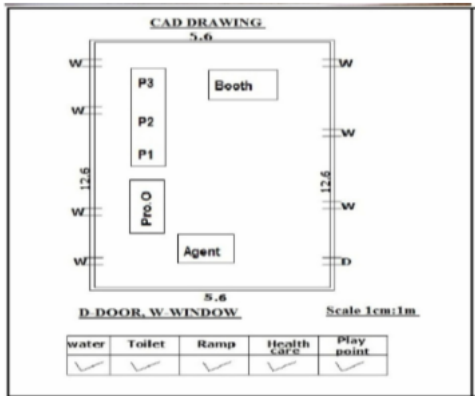

Google Map View

Polling Station Building Front View

Polling Station Front View

Cad View

Key MAP View

1 பெயர் : மல்லிகா கணவர் பெயர் : மணி வீட்டு எண் : 0 வயது : 58 பாலினம் : பெண் Photo is available	NLT2526762	2 பெயர் : மணி தந்தை பெயர் : கண்ணு கவுண்டர் வீட்டு எண் : 00 வயது : 53 பாலினம் : ஆண் Photo is available	NLT2506558	3 பெயர் : கௌசல்யா தந்தை பெயர் : கணேசன் வீட்டு எண் : 00 வயது : 26 பாலினம் : பெண் Photo is available	ZYS1088509
4 பெயர் : கோகுல் தந்தை பெயர் : செல்வம் வீட்டு எண் : 0 வயது : 25 பாலினம் : ஆண் Photo is available	NLT1415843	5 பெயர் : பூங்காவனம் கணவர் பெயர் : முருகன் வீட்டு எண் : 0 வயது : 22 பாலினம் : பெண் Photo is available	NLT2524692	#2 6 பெயர் : கனகராணி குணசீலன் கணவர் பெயர் : குணசீலன் வீட்டு எண் : 1 வயது : 75 பாலினம் : பெண் Photo is available	NLT0540658
7 பெயர் : ராஜம்மாள் தாயின் பெயர் : பேபி வீட்டு எண் : 1 வயது : 76 பாலினம் : பெண் Photo is available	NLT0540799	8 பெயர் : சென்னையன் தந்தை பெயர் : சென்னையன் வீட்டு எண் : 1 வயது : 70 பாலினம் : ஆண் Photo is available	NLT0540609	9 பெயர் : கிருஷ்ணன் தந்தை பெயர் : ருக்குமணி வீட்டு எண் : 1 வயது : 68 பாலினம் : ஆண் Photo is available	NLT0540534
10 பெயர் : வசந்தா கணவர் பெயர் : சின்னராஜ் வீட்டு எண் : 1 வயது : 66 பாலினம் : பெண் Photo is available	NLT0819599	11 பெயர் : ஜோதி கணவர் பெயர் : ஜோதி வீட்டு எண் : 1 வயது : 65 பாலினம் : பெண் Photo is available	NLT0541011	12 பெயர் : கிருஷ்ணராஜ் தந்தை பெயர் : சென்னையன் வீட்டு எண் : 1 வயது : 57 பாலினம் : மூன்றாம் பாலினம் Photo is available	NLT0540583
13 பெயர் : பவுணு கணவர் பெயர் : ஜோதி வீட்டு எண் : 1 வயது : 56 பாலினம் : பெண் Photo is available	NLT0541029	14 பெயர் : ராஜகணபதி தந்தை பெயர் : துரைராஜ் வீட்டு எண் : 1 வயது : 55 பாலினம் : ஆண் Photo is available	KMC2715076	15 பெயர் : மணிலா கணவர் பெயர் : சரோஜா வீட்டு எண் : 1 வயது : 54 பாலினம் : பெண் Photo is available	NLT0541334
16 பெயர் : முருகன் சீ தந்தை பெயர் : சீனிவாசன் வீட்டு எண் : 1 வயது : 53 பாலினம் : ஆண் Photo is available	NLT0541128	17 பெயர் : சுமதி தந்தை பெயர் : ஆதி வீட்டு எண் : 1 வயது : 51 பாலினம் : ஆண் Photo is available	NLT0541268	18 பெயர் : குணவதி கணவர் பெயர் : ராஜகணபதி வீட்டு எண் : 1 வயது : 51 பாலினம் : பெண் Photo is available	KMC2714780
19 பெயர் : அமுதா கணவர் பெயர் : மணி வீட்டு எண் : 1 வயது : 51 பாலினம் : பெண் Photo is available	NLT1017698	20 பெயர் : சாந்தி கணவர் பெயர் : சுந்தரராஜ் வீட்டு எண் : 1 வயது : 50 பாலினம் : பெண் Photo is available	NLT1664762	21 பெயர் : தனசீலன் தந்தை பெயர் : தனசீலன் வீட்டு எண் : 1 வயது : 50 பாலினம் : ஆண் Photo is available	NLT0540674
22 பெயர் : எல்சம்மா கணவர் பெயர் : தனசீலன் வீட்டு எண் : 1 வயது : 49 பாலினம் : பெண் Photo is available	NLT0540682	23 பெயர் : சாரதா தாயின் பெயர் : பார்வதி வீட்டு எண் : 1 வயது : 48 பாலினம் : பெண் Photo is available	NLT0541185	24 பெயர் : ரீகன் தந்தை பெயர் : சீனிவாசன் வீட்டு எண் : 1 வயது : 46 பாலினம் : ஆண் Photo is available	NLT0626713
25 பெயர் : அசேன் தந்தை பெயர் : தாஜின் வீட்டு எண் : 1 வயது : 45 பாலினம் : ஆண் Photo is available	NLT0541300	26 பெயர் : செந்தில் தந்தை பெயர் : சிங்காரவேல் வீட்டு எண் : 1 வயது : 45 பாலினம் : ஆண் Photo is available	NLT1278027	27 பெயர் : குமார் தந்தை பெயர் : அங்கப்பன் வீட்டு எண் : 1 வயது : 45 பாலினம் : ஆண் Photo is available	NLT1278043
28 பெயர் : சசிலா கணவர் பெயர் : செந்தில் வீட்டு எண் : 1 வயது : 44 பாலினம் : பெண் Photo is available	NLT1278001	29 பெயர் : சசிலா தந்தை பெயர் : சசிலா வீட்டு எண் : 1 வயது : 44 பாலினம் : பெண் Photo is available	NLT0541094	30 பெயர் : முருகன் தாயின் பெயர் : ராஜகுமாரி வீட்டு எண் : 1 வயது : 44 பாலினம் : ஆண் Photo is available	NLT0541284